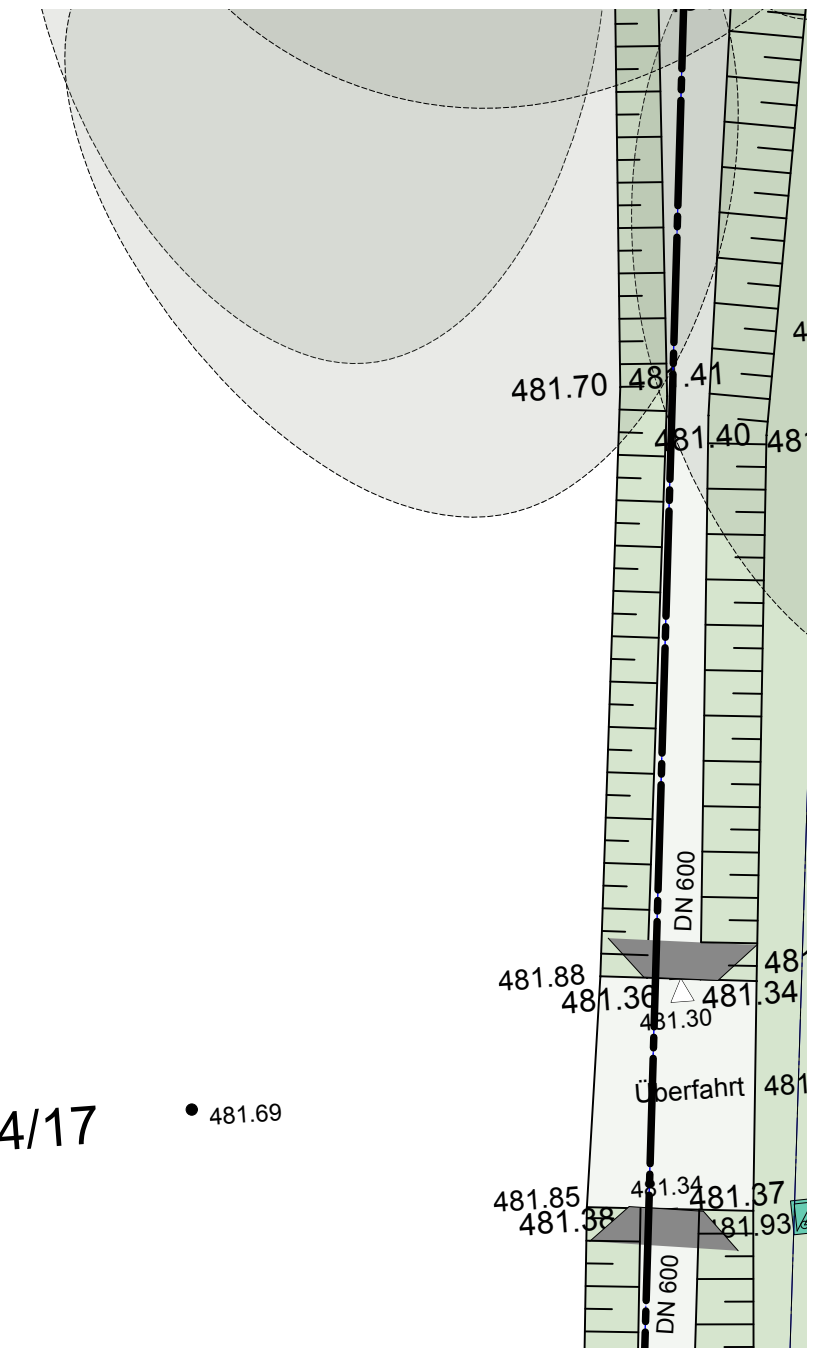

kos
Vorhaben- und Erschließungsplan
Entwurf

Kindergarten Maria Patrona Bavariae
in Oberschleißheim

Grundriss EG

Maßstab 1:100   28.07.2025

ERZBISCHÖFLICHES ORDINARIAT MÜNCHEN
Erzdiözese München und Freising (KdöR)

Florian Nagler Architekten
www.nagler-architekten.de / +49 163 2030021