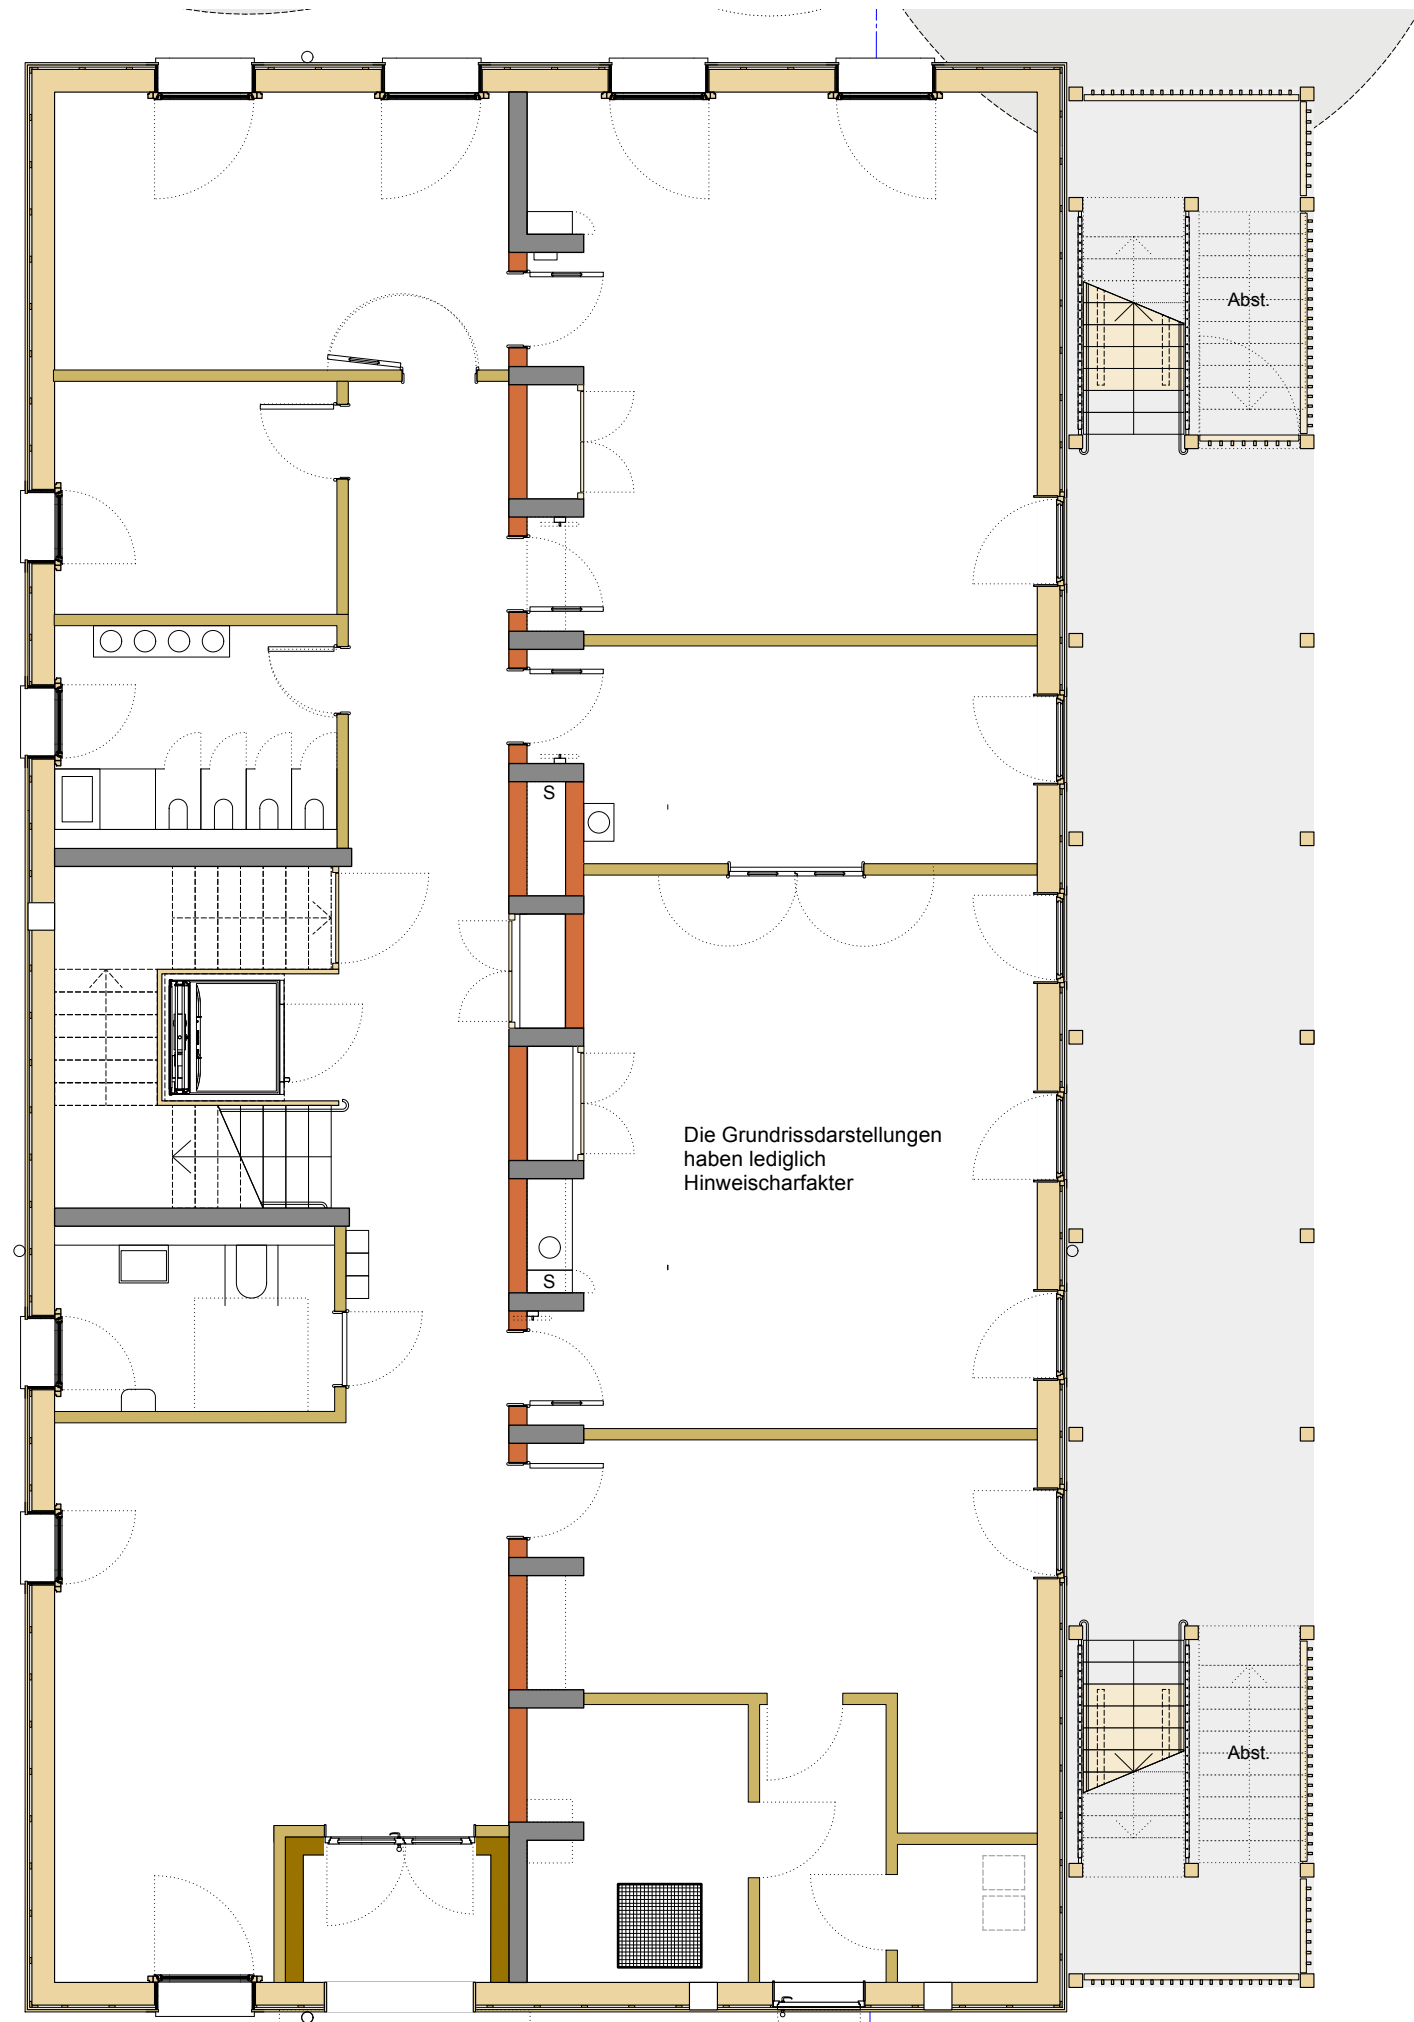

kos
Vorhaben- und Erschließungsplan
Entwurf

Kindergarten Maria Patrona Bavariae
in Oberschleißheim

Grundriss EG

Maßstab 1:100   28.07.2025

ERZBISCHÖFLICHES ORDINARIAT MÜNCHEN
Erzdiözese München und Freising (KdöR)

Florian Nagler Architekten
www.nagler-architekten.de / +49 163 2030021