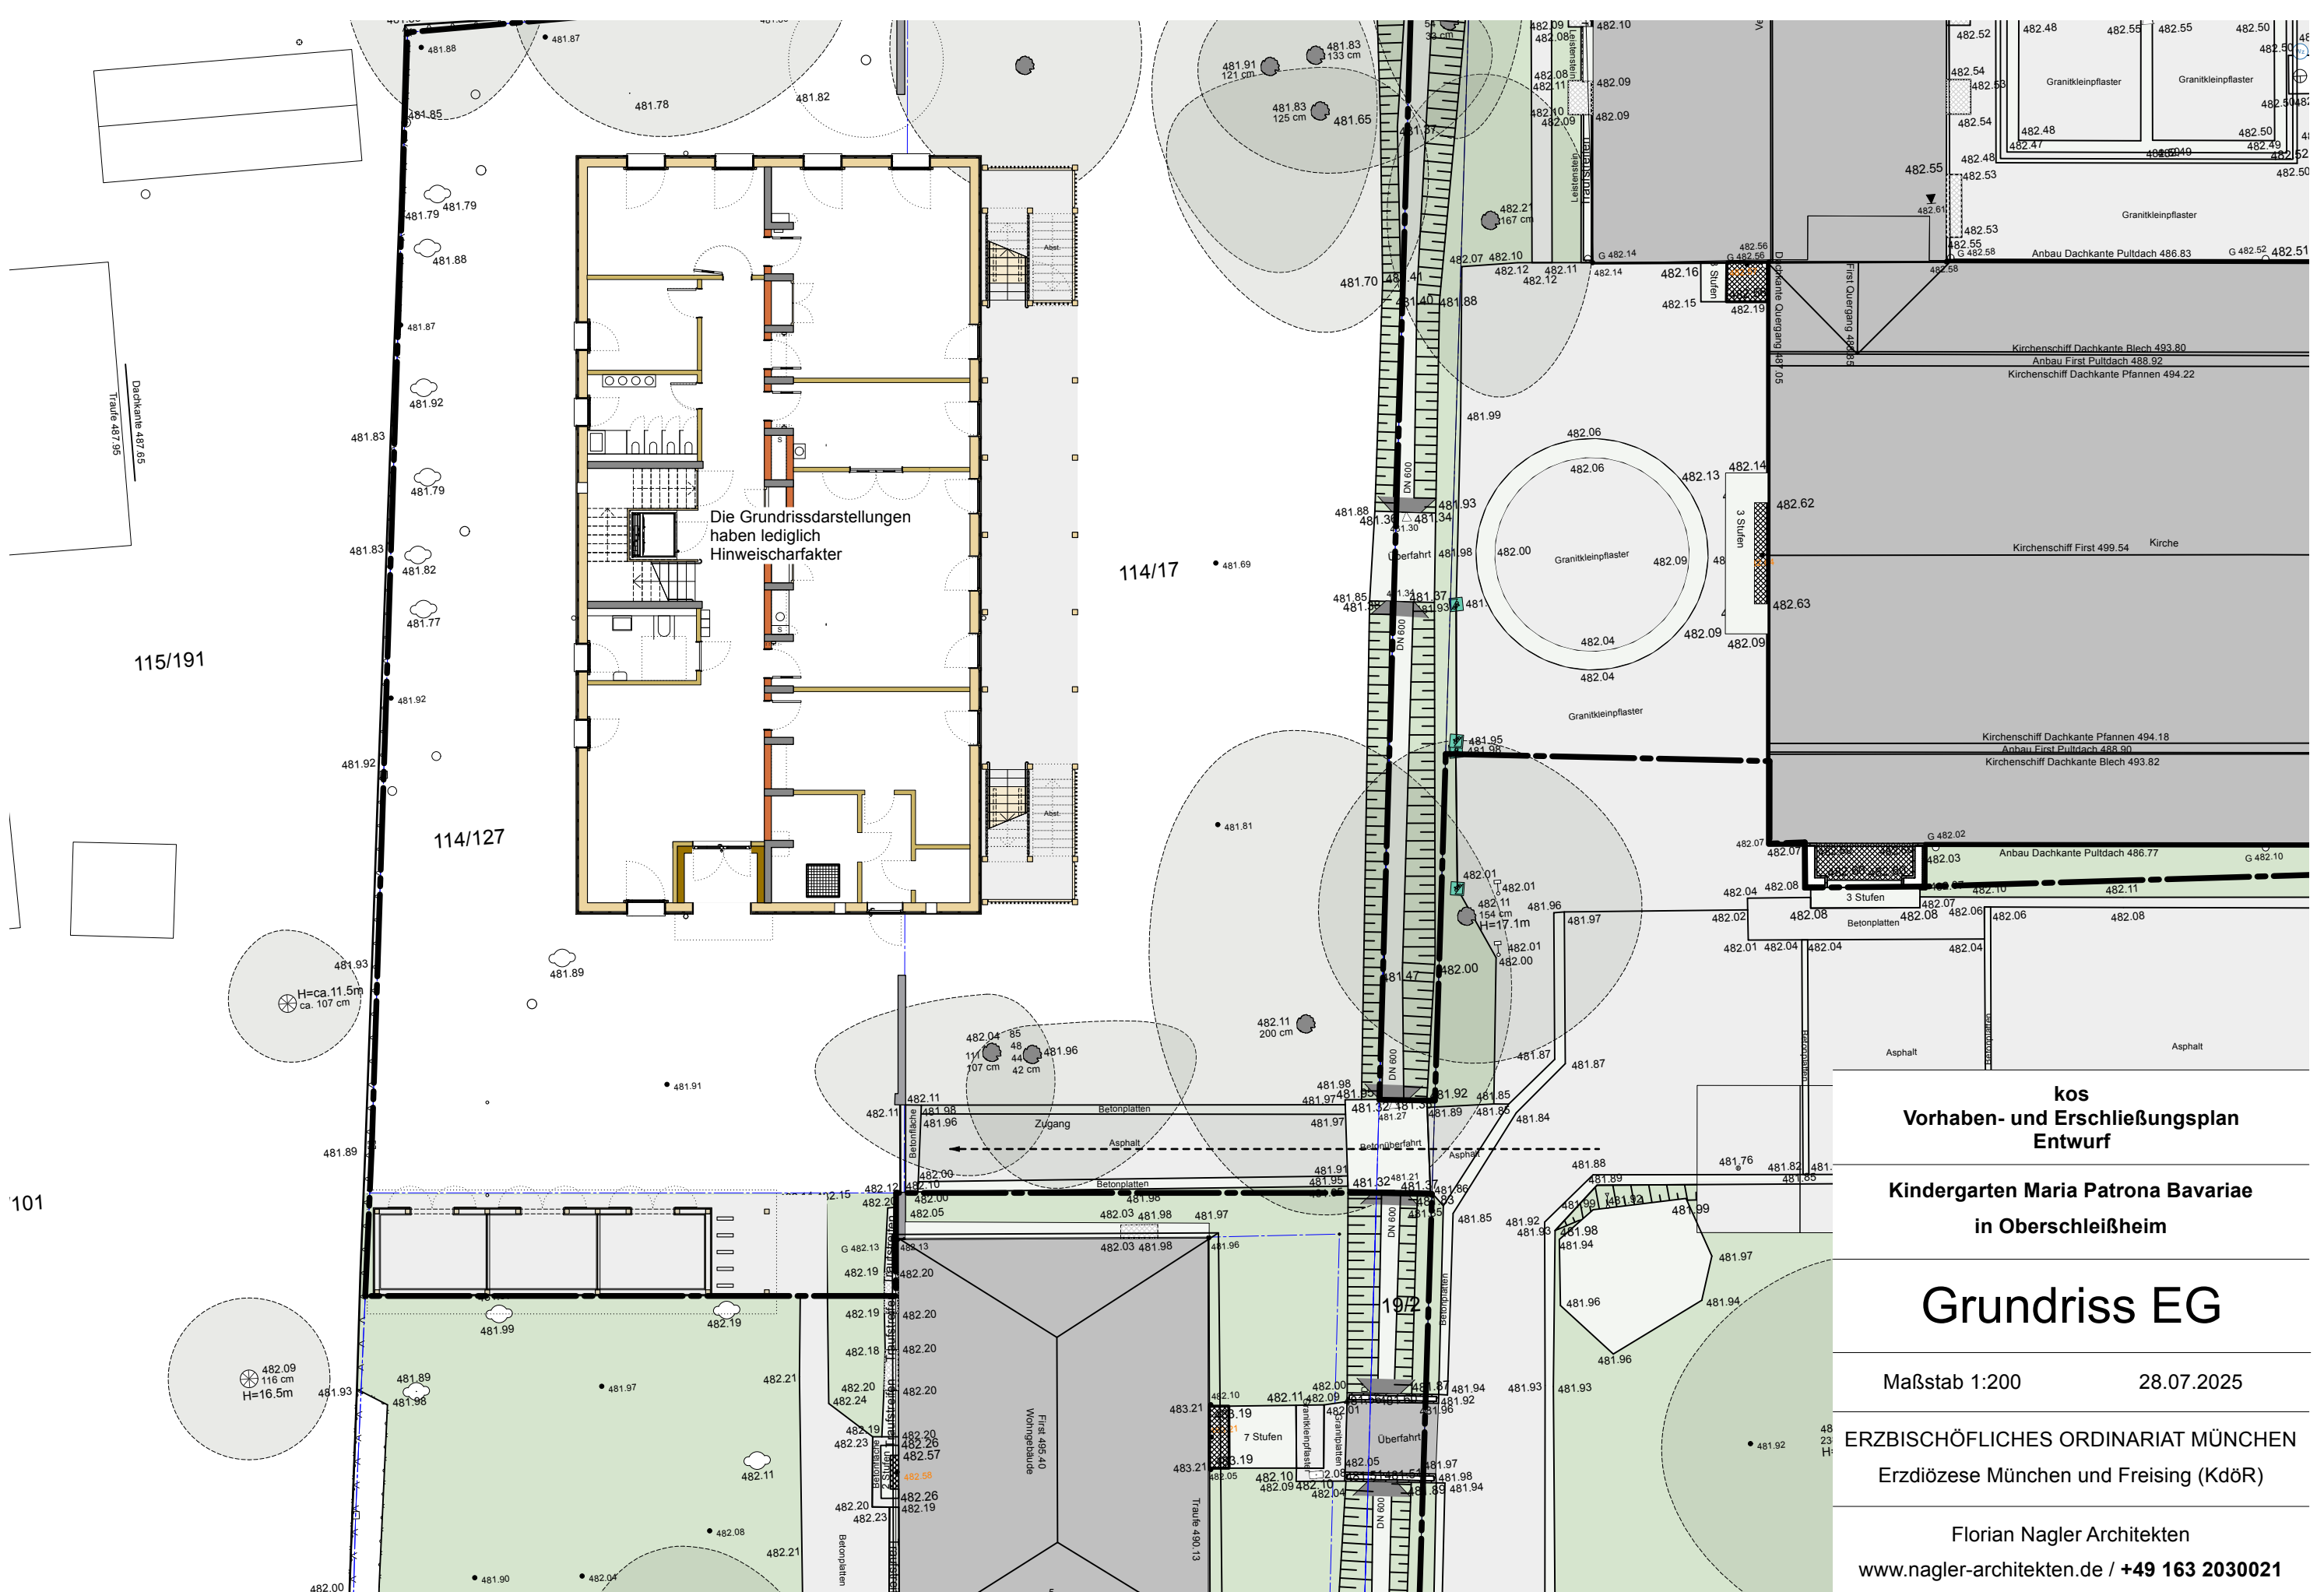

kos
Vorhaben- und Erschließungsplan
Entwurf

Kindergarten Maria Patrona Bavariae
in Oberschleißheim

Grundriss EG

Maßstab 1:200   28.07.2025

ERZBISCHÖFLICHES ORDINARIAT MÜNCHEN
Erzdiözese München und Freising (KdÖR)

Florian Nagler Architekten
www.nagler-architekten.de / +49 163 2030021