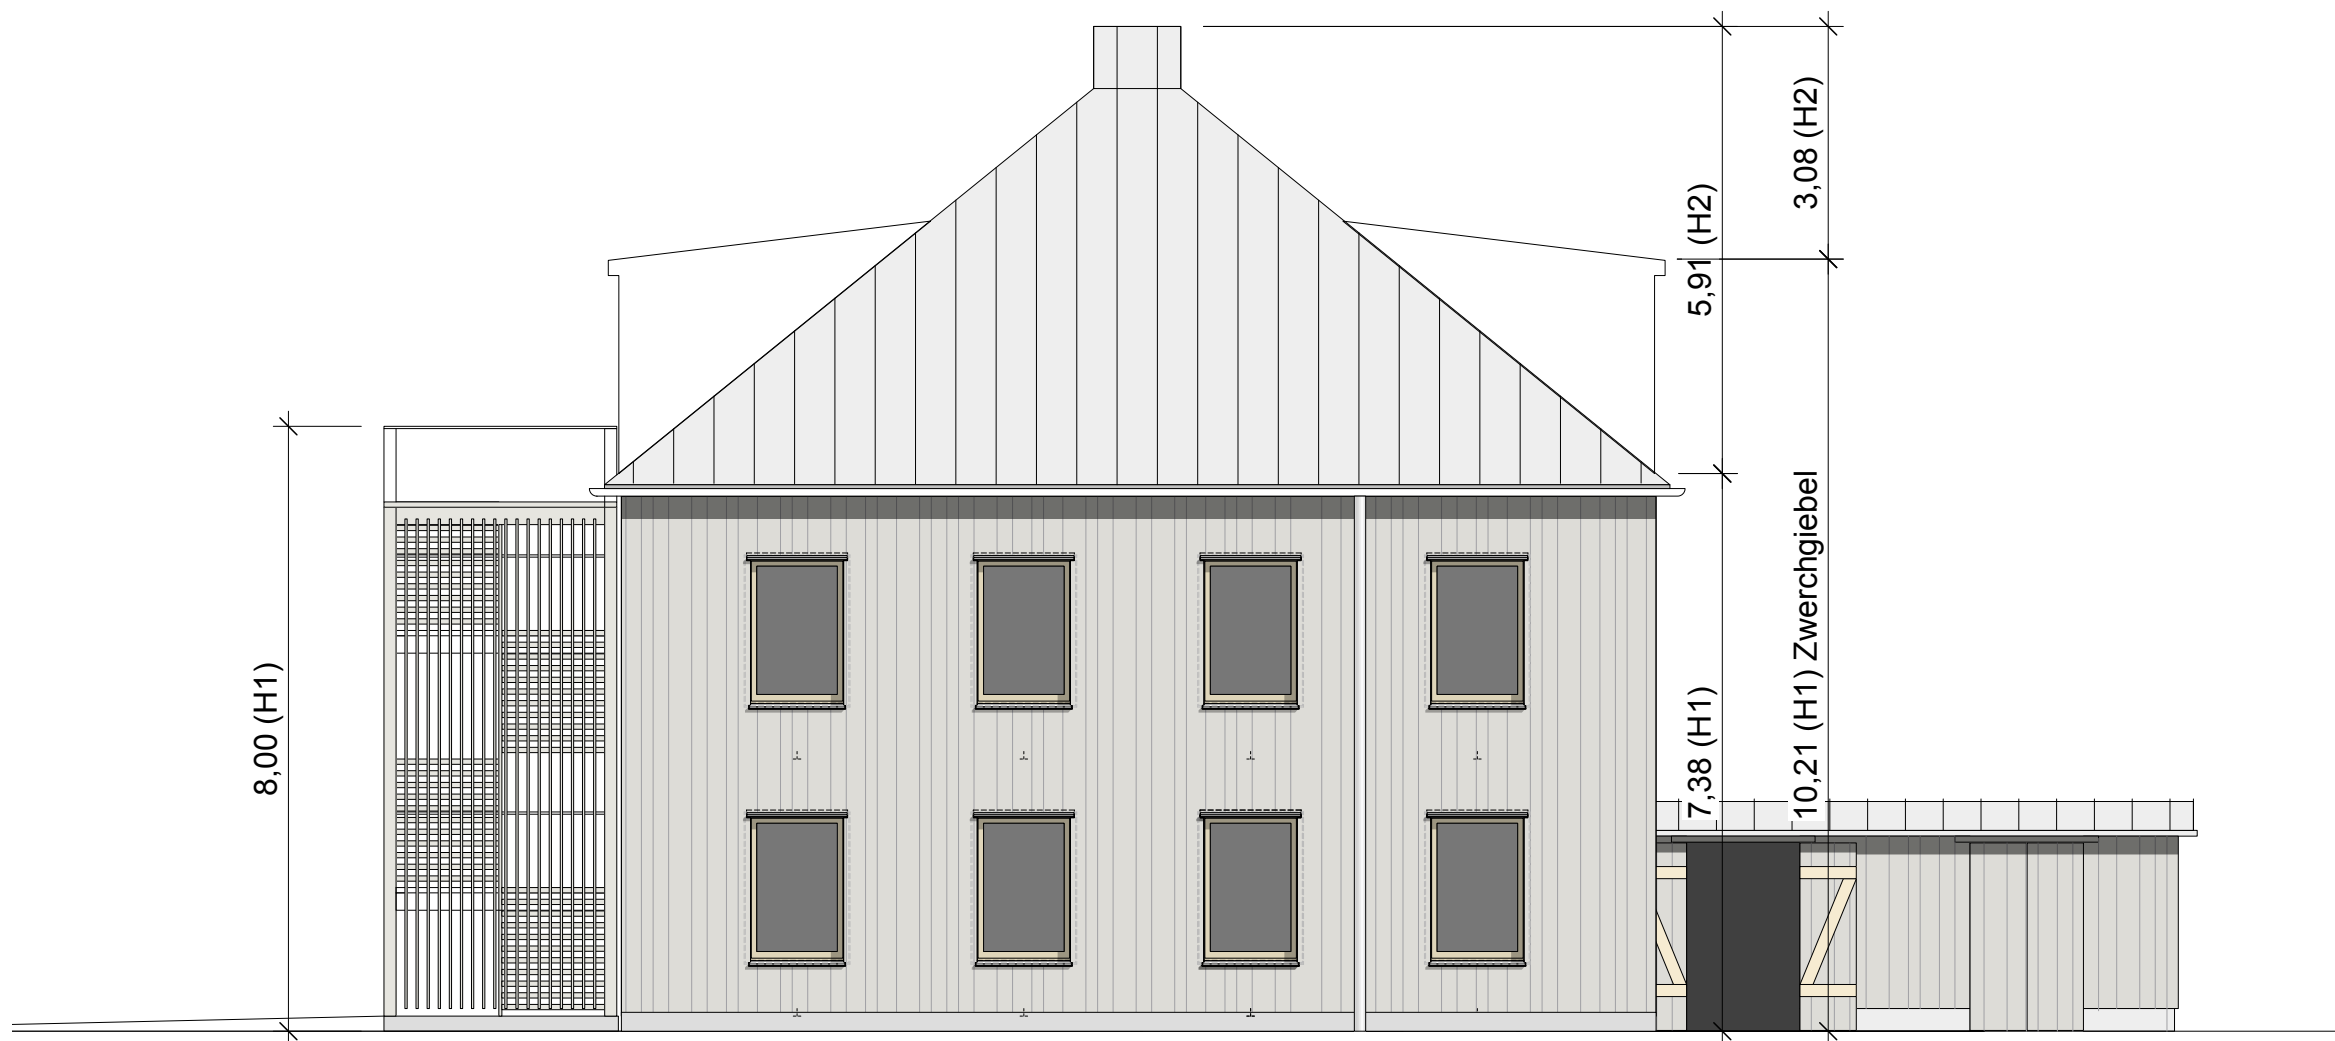

---

kos
Vorhaben- und Erschließungsplan
Entwurf

Kindergarten Maria Patrona Bavariae
in Oberschleißheim

Ansicht Nord

Maßstab 1:100

28.07.2025

ERZBISCHÖFLICHES ORDINARIAT MÜNCHEN
Erzdiözese München und Freising (KdöR)

Florian Nagler Architekten
www.nagler-architekten.de / +49 163 2030021