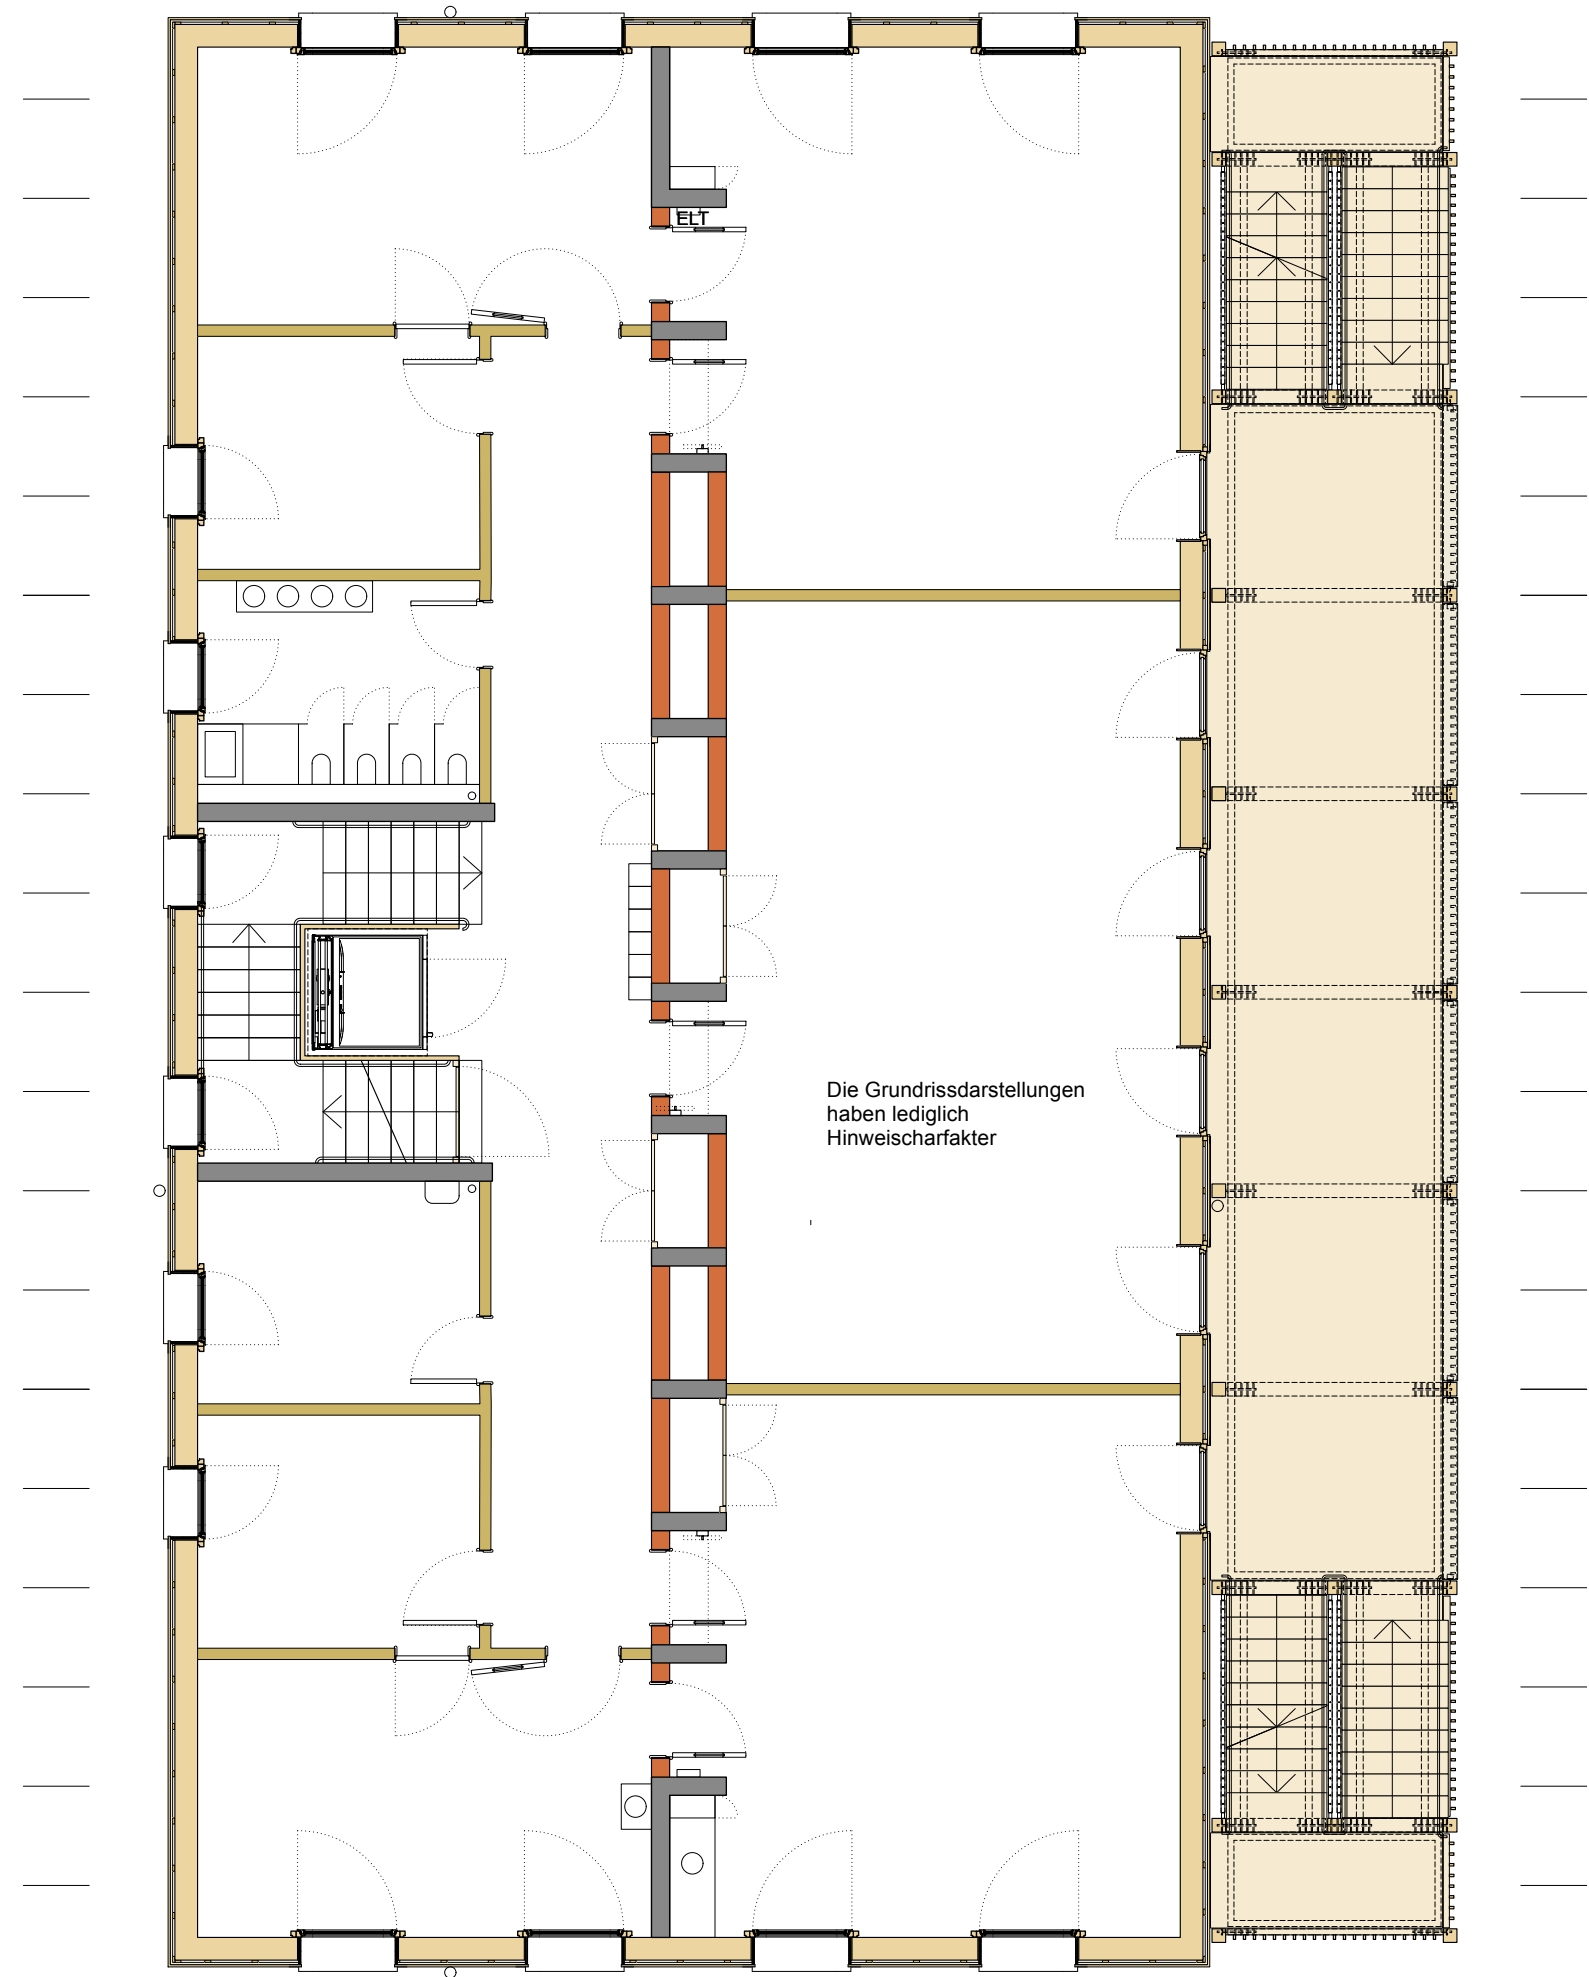

Grundriss EG

Maßstab 1:100 28.07.2025

ERZBISCHÖFLICHES ORDINARIAT MÜNCHEN
Erzdiözese München und Freising (KdöR)

Florian Nagler Architekten
www.nagler-architekten.de / +49 163 2030021

kos
Vorhaben- und Erschließungsplan
Entwurf