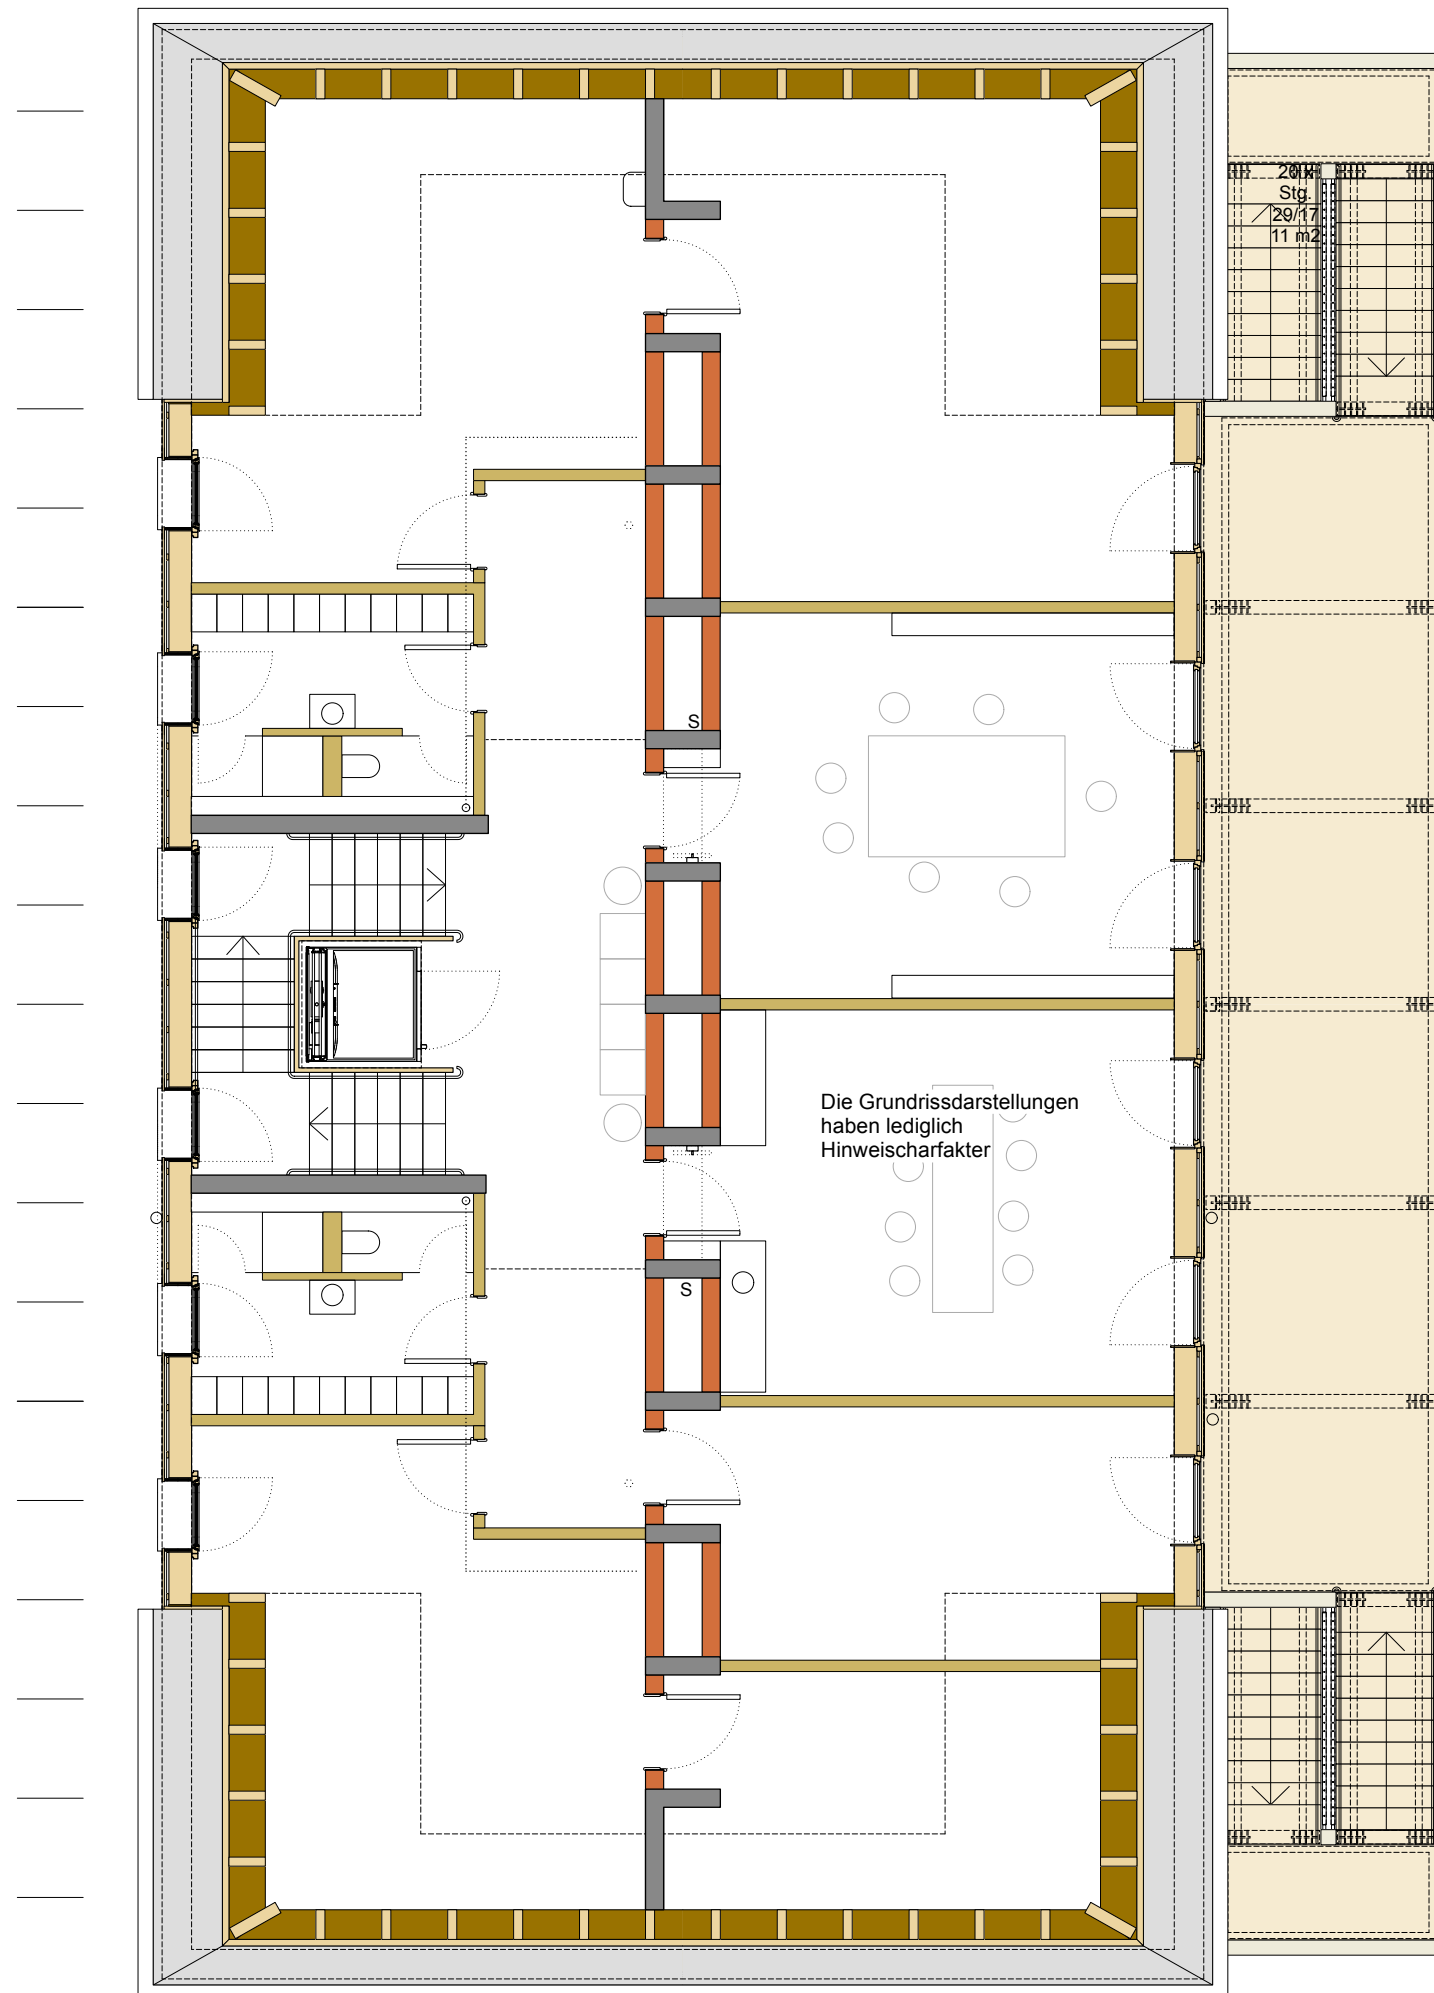

kos
Vorhaben- und Erschließungsplan
Entwurf

Kindergarten Maria Patrona Bavariae
in Oberschleißheim

Grundriss 2. OG

Maßstab 1:100 28.07.2025

ERZBISCHÖFLICHES ORDINARIAT MÜNCHEN
Erzdiözese München und Freising (KdöR)

Florian Nagler Architekten
www.nagler-architekten.de / +49 163 2030021