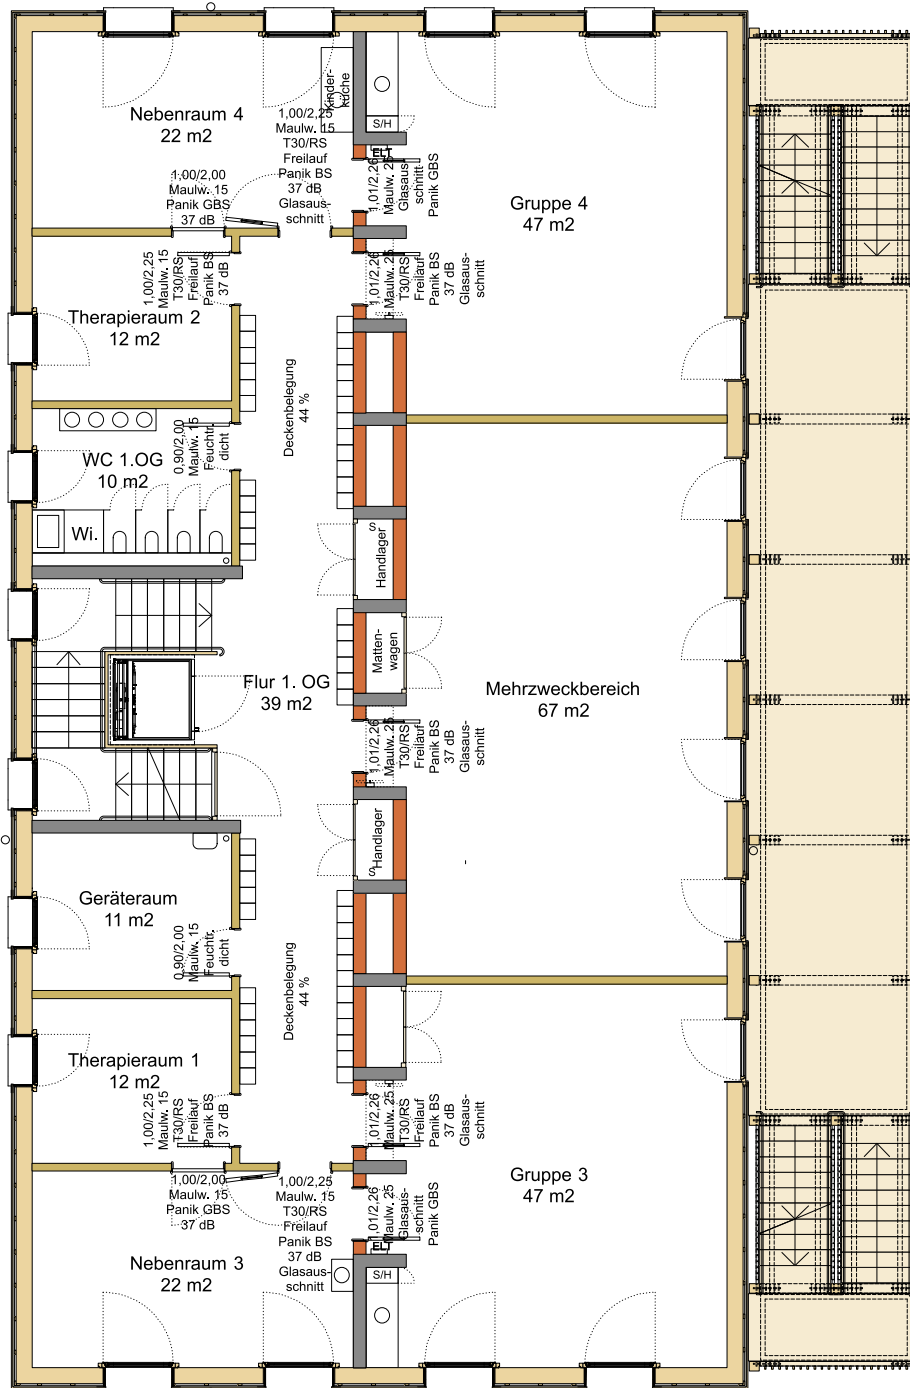

kos
Vorhaben- und Erschließungsplan

**Kindergarten Maria Patrona Bavariae
in Oberschleißheim**

Grundriss 1. OG

Maßstab 1:100 27.01.2025

ERZBISCHÖFLICHES ORDINARIAT MÜNCHEN
Erzdiozese München und Freising (KdöR)

Florian Nagler Architekten
www.nagler-architekten.de / +49 163 2030021