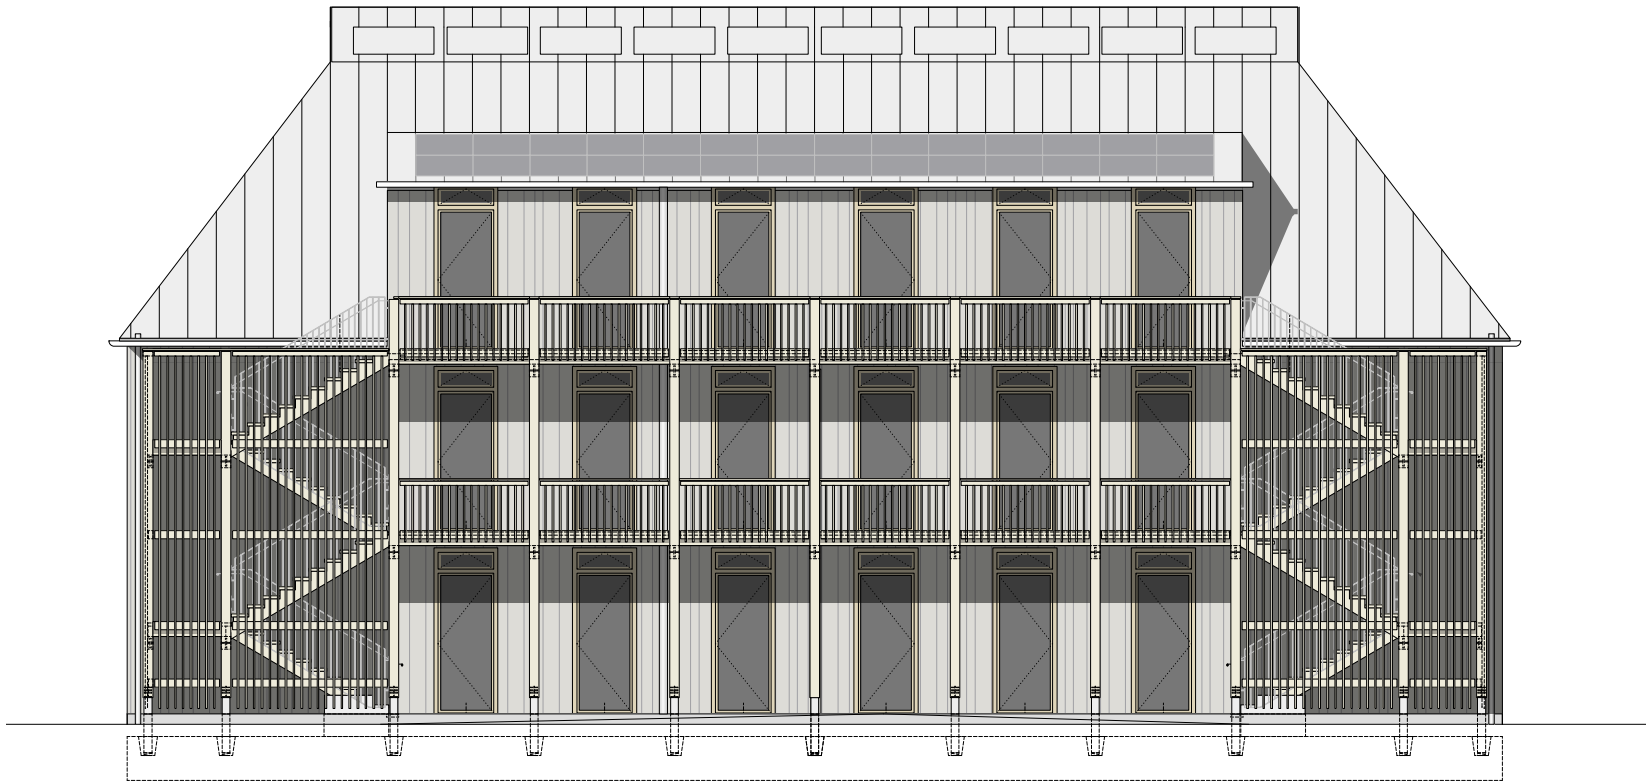

---

kos
Vorhaben- und Erschließungsplan

Kindergarten Maria Patrona Bavariae
in Oberschleißheim

Ansicht Ost

Maßstab 1:100

27.01.2025

ERZBISCHÖFLICHES ORDINARIAT MÜNCHEN
Erzdiözese München und Freising (KdöR)

Florian Nagler Architekten
www.nagler-architekten.de / +49 163 2030021