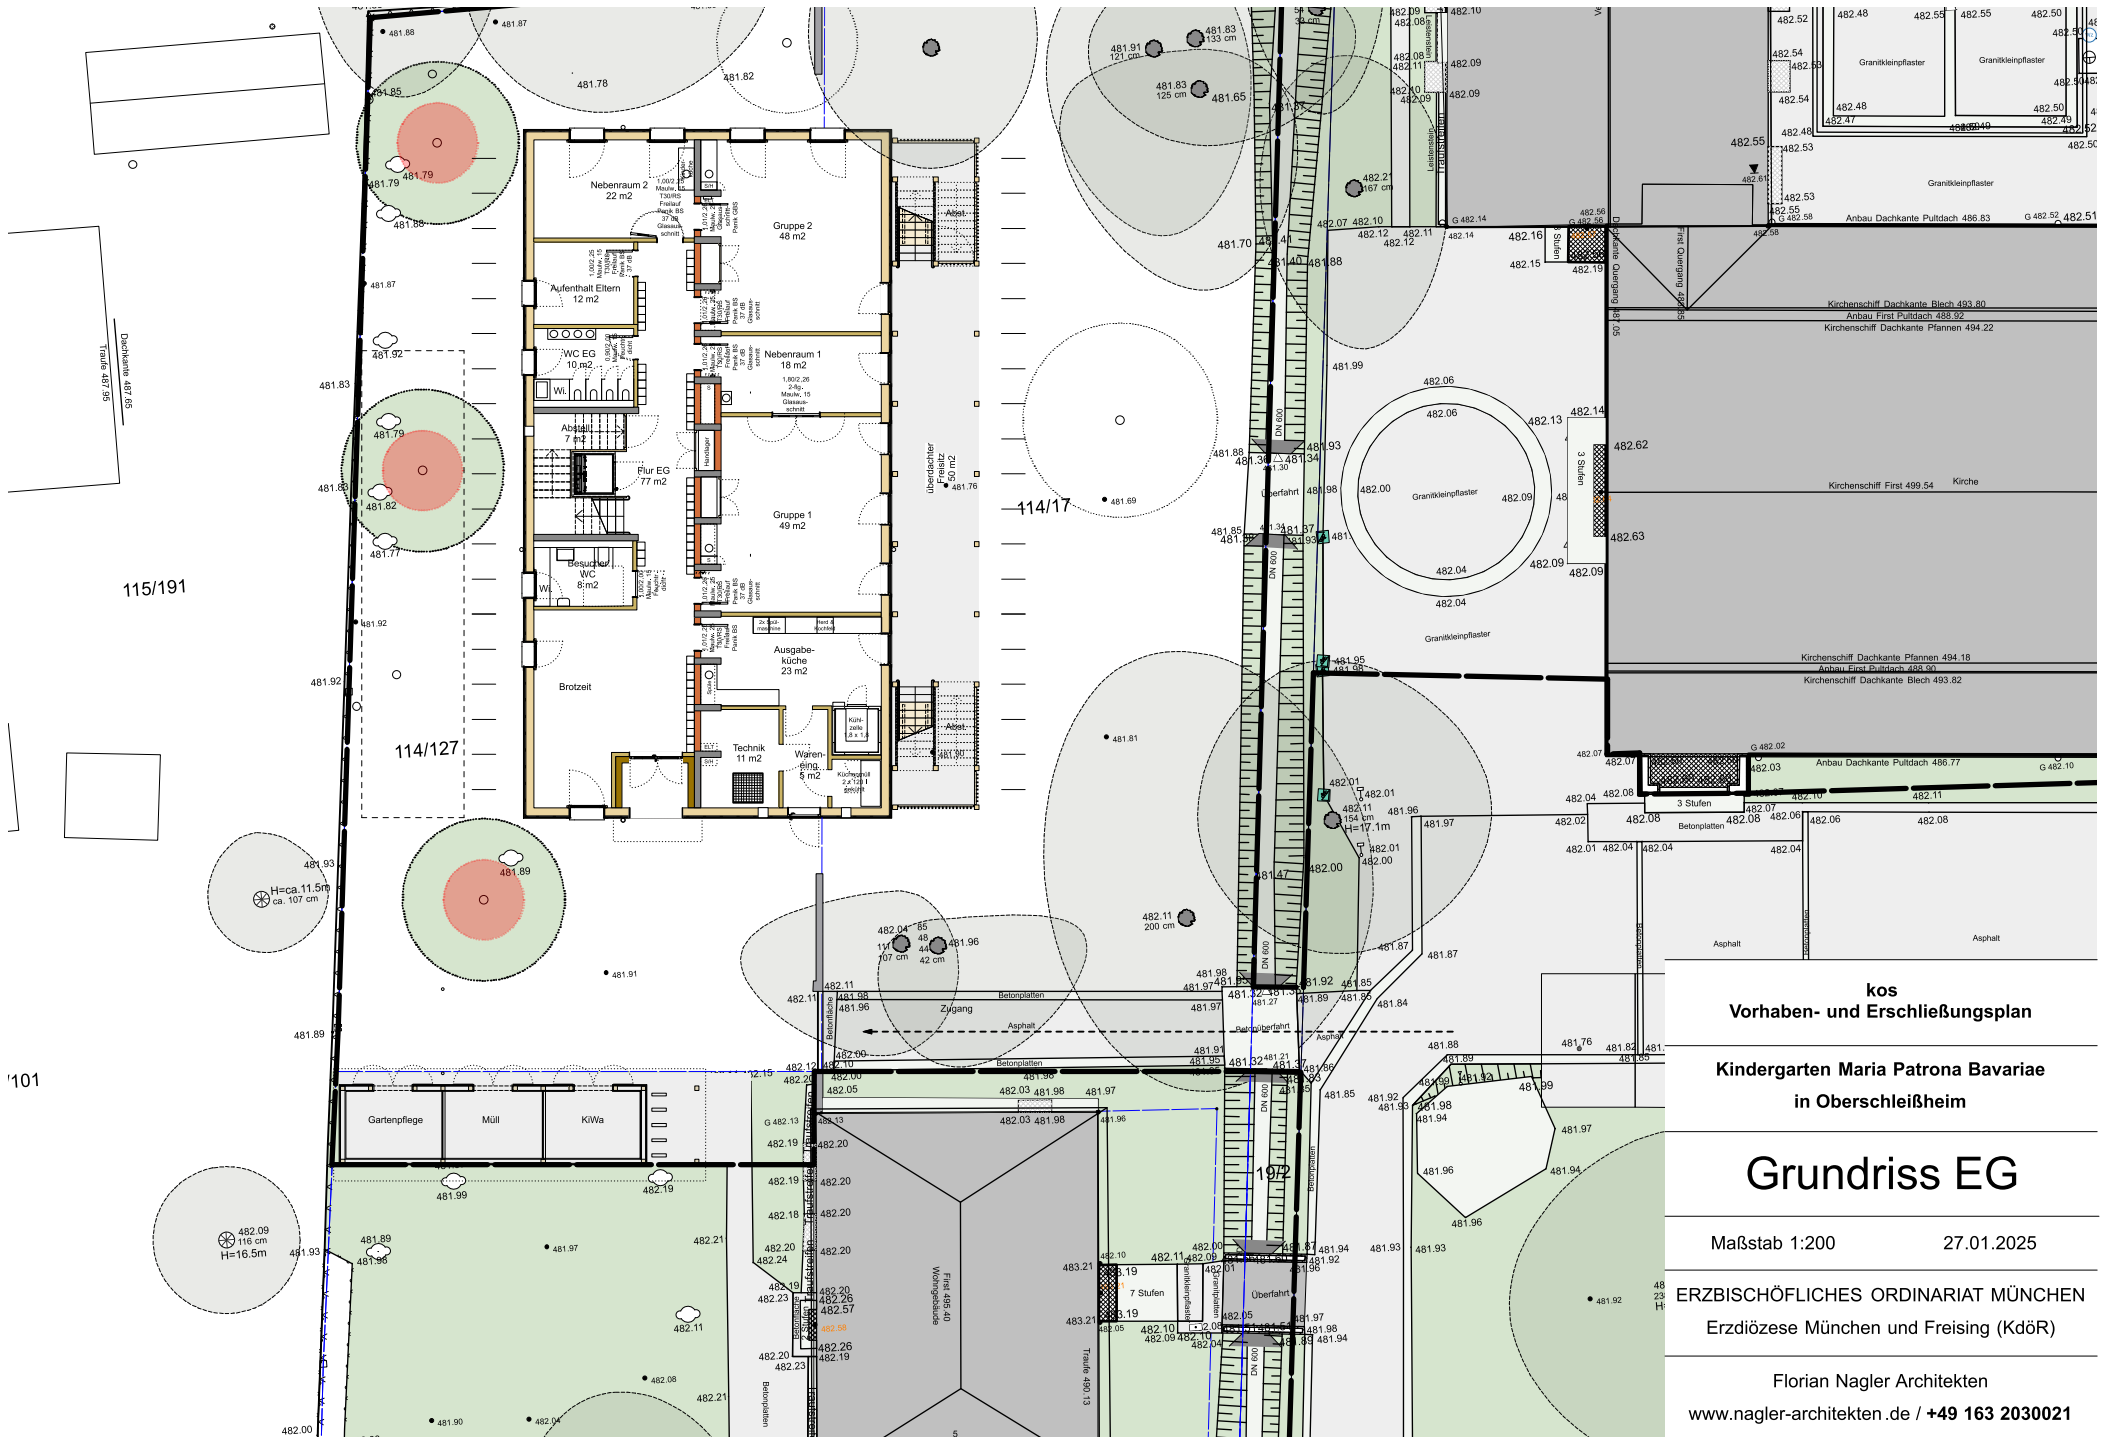

kos
Vorhaben- und Erschließungsplan
Kindergarten Maria Patrona Bavariae
in Oberschleißheim

Grundriss EG

Maßstab 1:200   27.01.2025

ERZBISCHÖFLICHES ORDINARIAT MÜNCHEN
Erzdiözese München und Freising (KdÖR)

Florian Nagler Architekten
www.nagler-architekten.de / +49 163 2030021