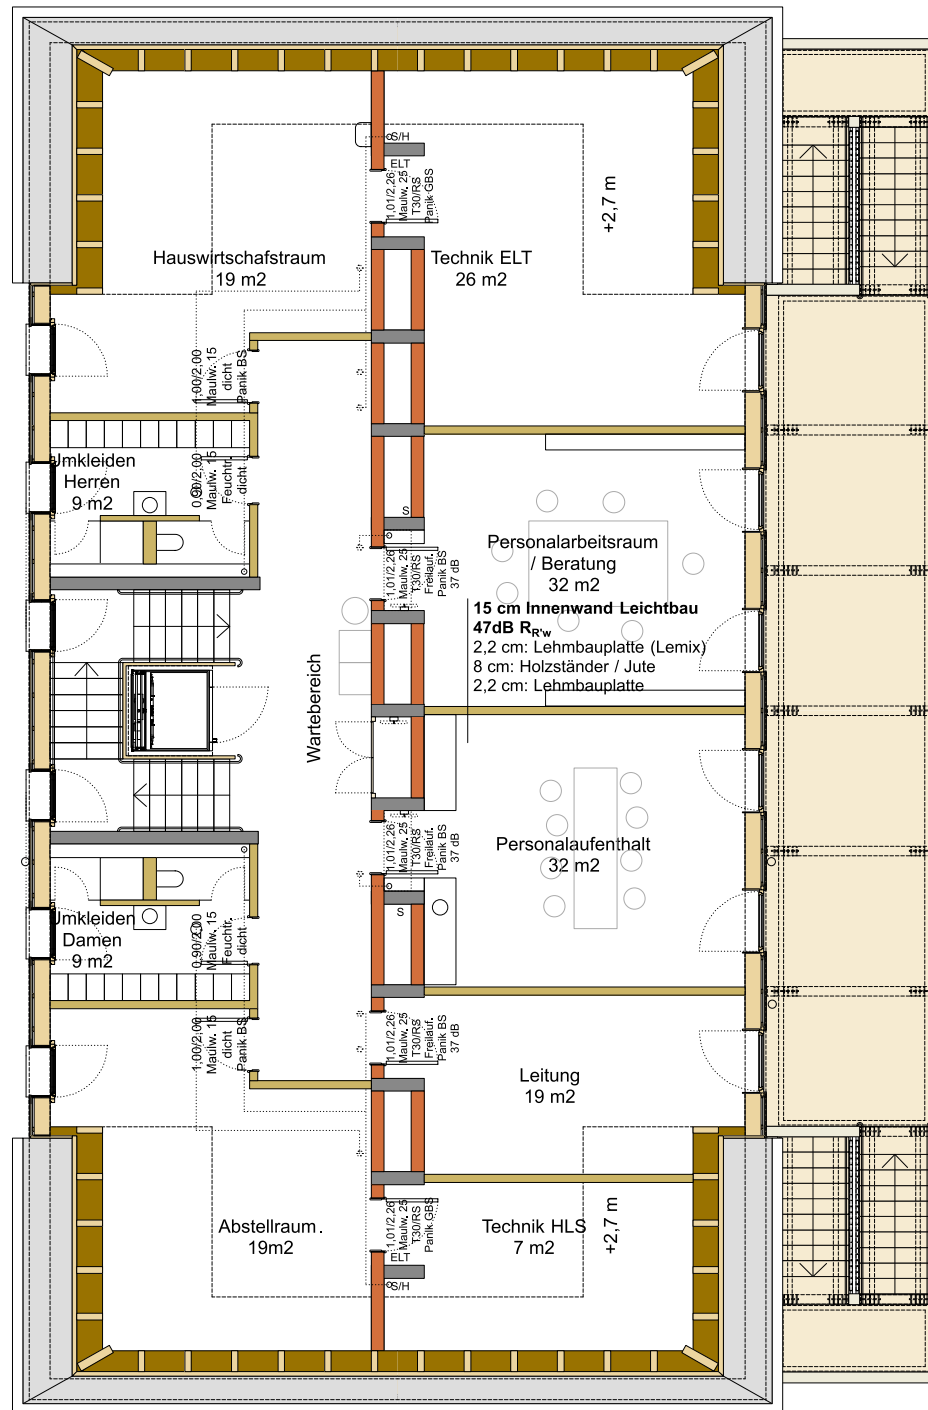

Grundriss 1. OG

Maßstab 1:100 27.01.2025

ERZBISCHÖFLICHES ORDINARIAT MÜNCHEN
 Erzdiozese München und Freising (KdöR)

Florian Nagler Architekten
 www.nagler-architekten.de / +49 163 2030021

kos
Vorhaben- und Erschließungsplan