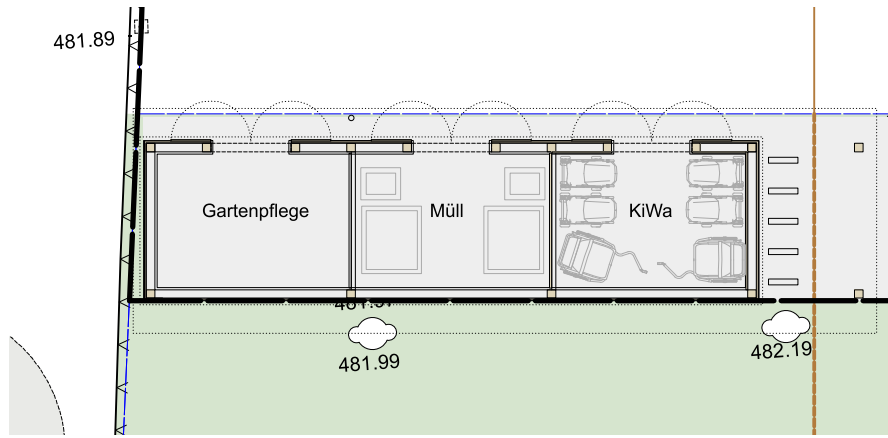

Grundriss

kos
Vorhaben- und Erschließungsplan

Kindergarten Maria Patrona Bavariae
in Oberschleißheim

Nebengebäude

Maßstab 1:100

27.01.2025

ERZBISCHÖFLICHES ORDINARIAT MÜNCHEN
Erzdiözese München und Freising (KdöR)

Florian Nagler Architekten
www.nagler-architekten.de / +49 163 2030021