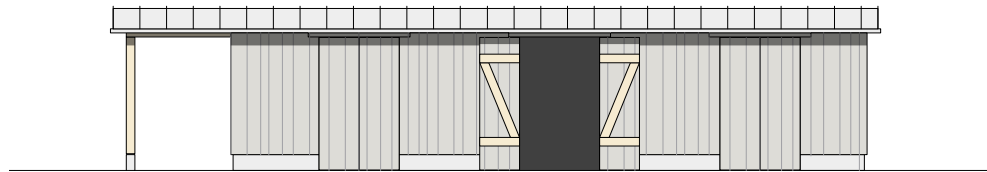

Ansicht Nord