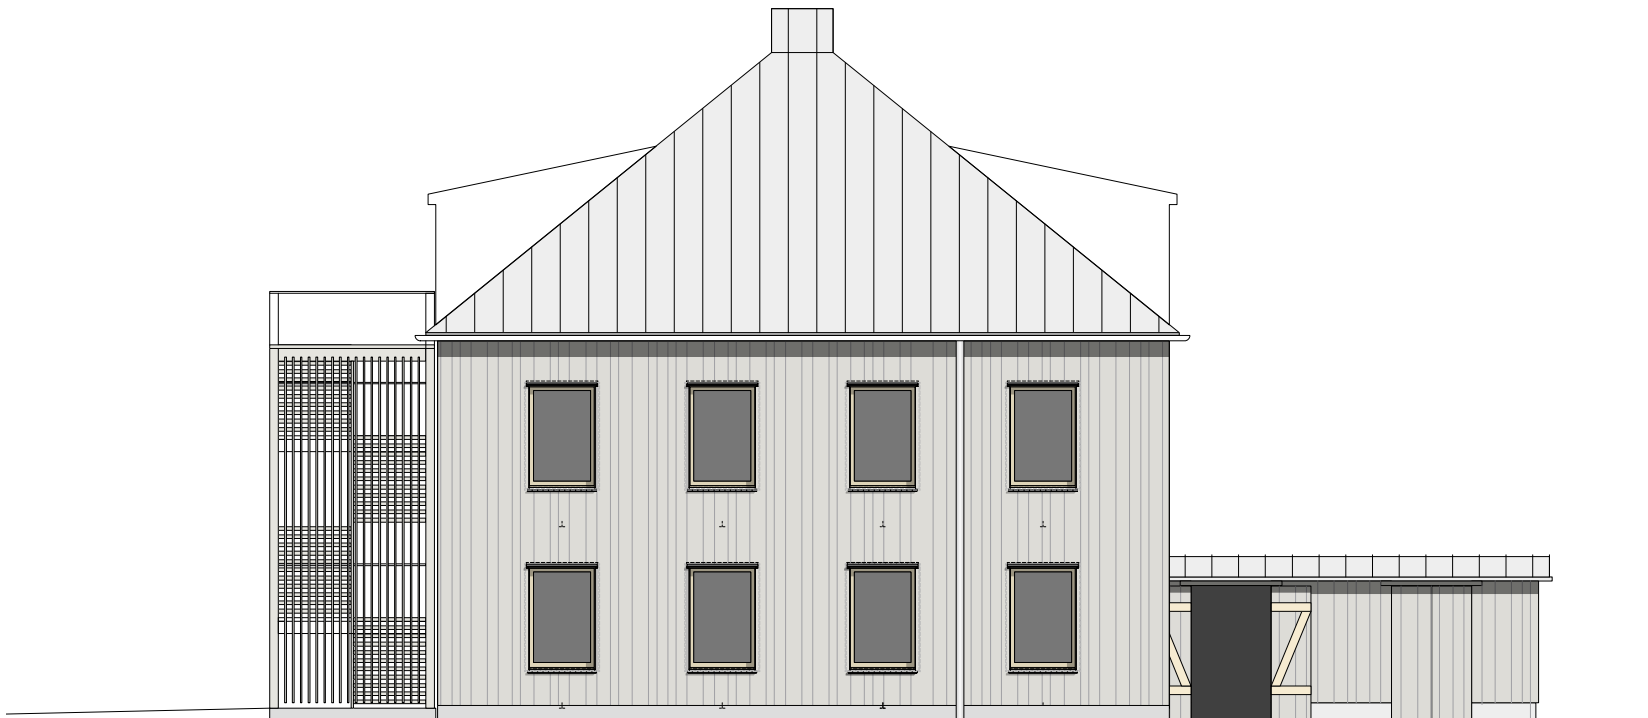

---

kos
Vorhaben- und Erschließungsplan

Kindergarten Maria Patrona Bavariae
in Oberschleißheim

Ansicht Nord

Maßstab 1:100

27.01.2025

ERZBISCHÖFLICHES ORDINARIAT MÜNCHEN
Erzdiözese München und Freising (KdöR)

Florian Nagler Architekten
www.nagler-architekten.de / +49 163 2030021