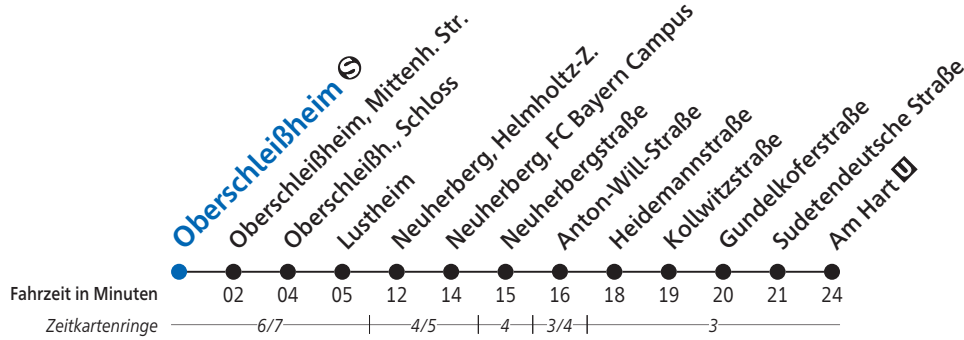

Oberschleißheim

Uhr	Montag - Freitag			Uhr
5				5
6	01	21	41	6
7	01	21	41	7
8	01	21	41 ¹	8
9	01	41		9
10	41			10
11	41			11
12	41			12
13	41			13
14	41			14
15	01	21	41	15
16	01	21	41	16
17	01	21	41	17
18	01	21	41 ¹	18
19	01			19
20	01			20
21	01 ¹			21
22				22
23				23

1=bis Am Hart 

Samstag, Sonn- und Feiertag kein Betrieb