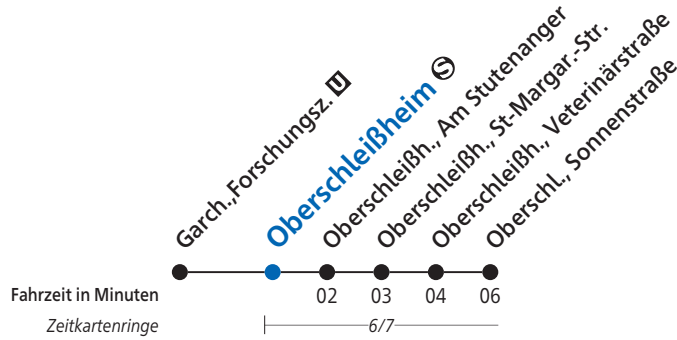

Oberschleißheim

Uhr	Montag - Freitag	Samstag	Sonn- und Feiertag	Uhr
5	49			5
6	09 29 49			6
7	09 29 49	09 49		7
8	09 29 49	29	29	8
9	09 29 49	09 49	09 49	9
10	09 29 49	29	29	10
11	09 29 49	09 49	09 49	11
12	09 29 49	29	29	12
13	09 29 49	09 49	09 49	13
14	09 29 49	29	29	14
15	09 29 49	09 49	09 49	15
16	09 29 49	29	29	16
17	09 29 49	09 49	09 49	17
18	09 29 49	29	29	18
19	09 29 49	09 49	09 49	19
20	09 29 49	29	29	20
21	09 49	09 49	09	21
22	29	29		22
23	09 49	09 49		23