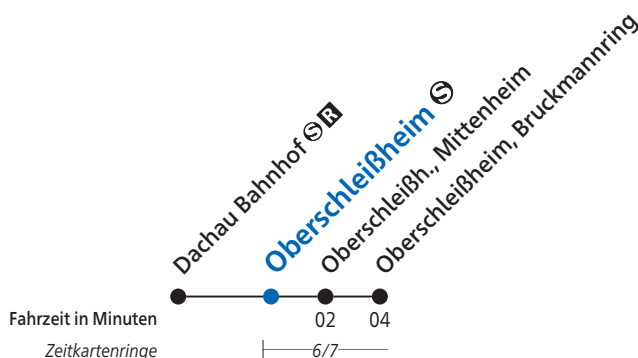

Oberschleißheim

Uhr	Montag - Freitag	Uhr
5		5
6	19	6
7	19	7
8	19	8
9	19	9
10	19	10
11	19	11
12	19	12
13	19	13
14	29	14
15	29	15
16	29	16
17	29	17
18	29	18
19	29	19
20	29	20
21		21
22		22
23		23

Samstag, Sonn- und Feiertag kein Betrieb