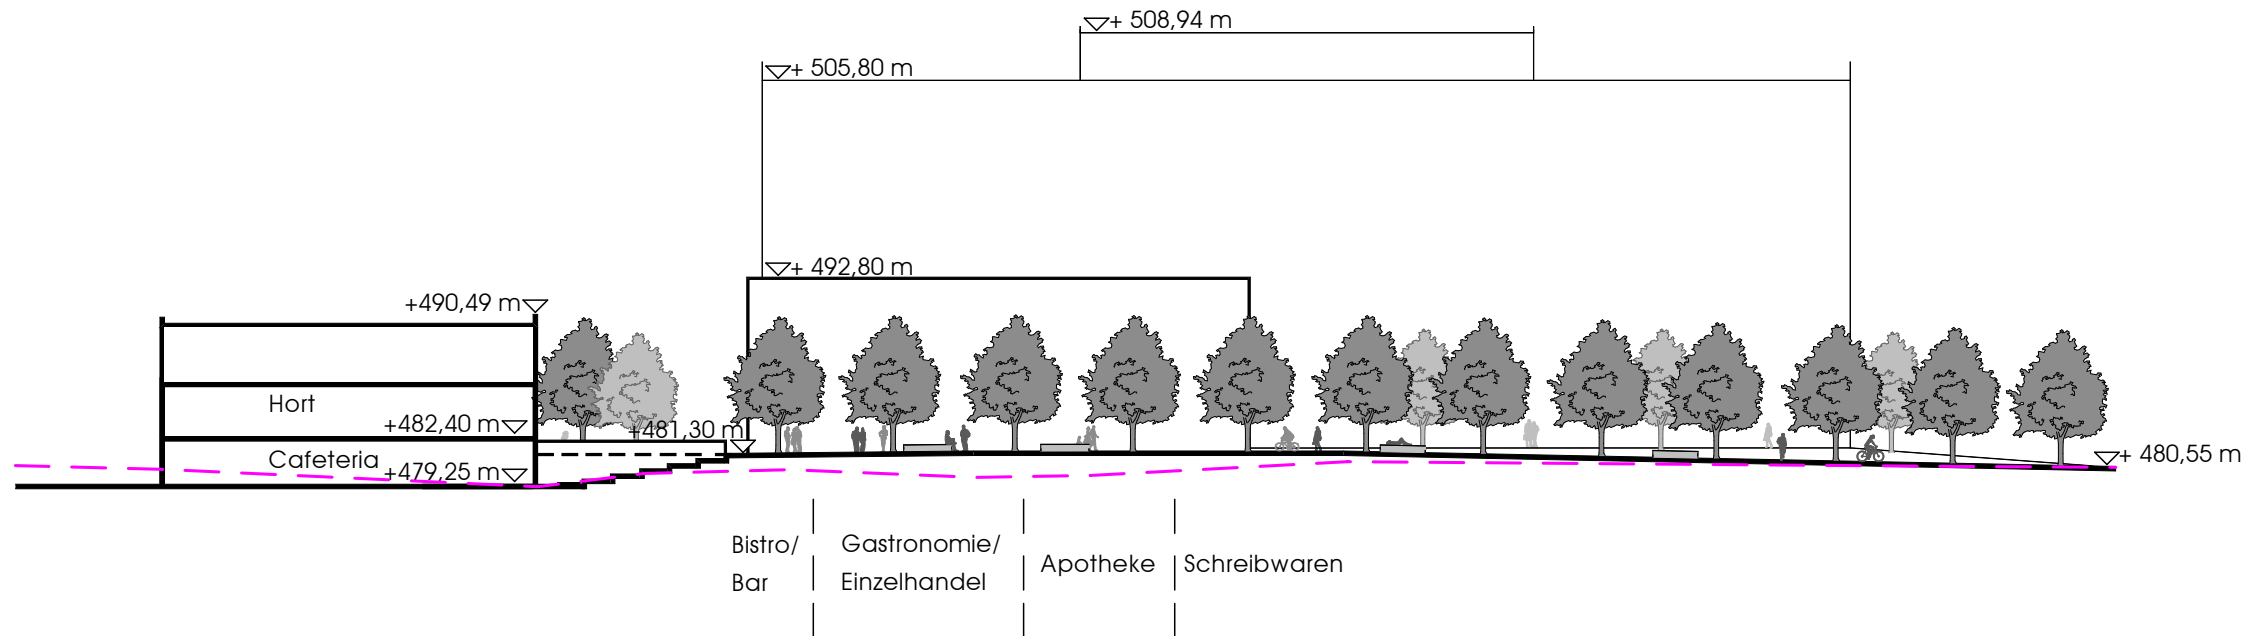

GEMEINDE
 OBERSCHLEISSHEIM
 PLATZGESTALTUNG
 Theodor-Heuss-Str. / Am Stutenanger

M 1: 750 10.12.2012

Legende:

Schnitt B-B'

Schnitt C-C'

GEMEINDE
 OBERSCHLEISSHEIM
 PLATZGESTALTUNG
 Theodor-Heuss-Str. / Am Stutenanger