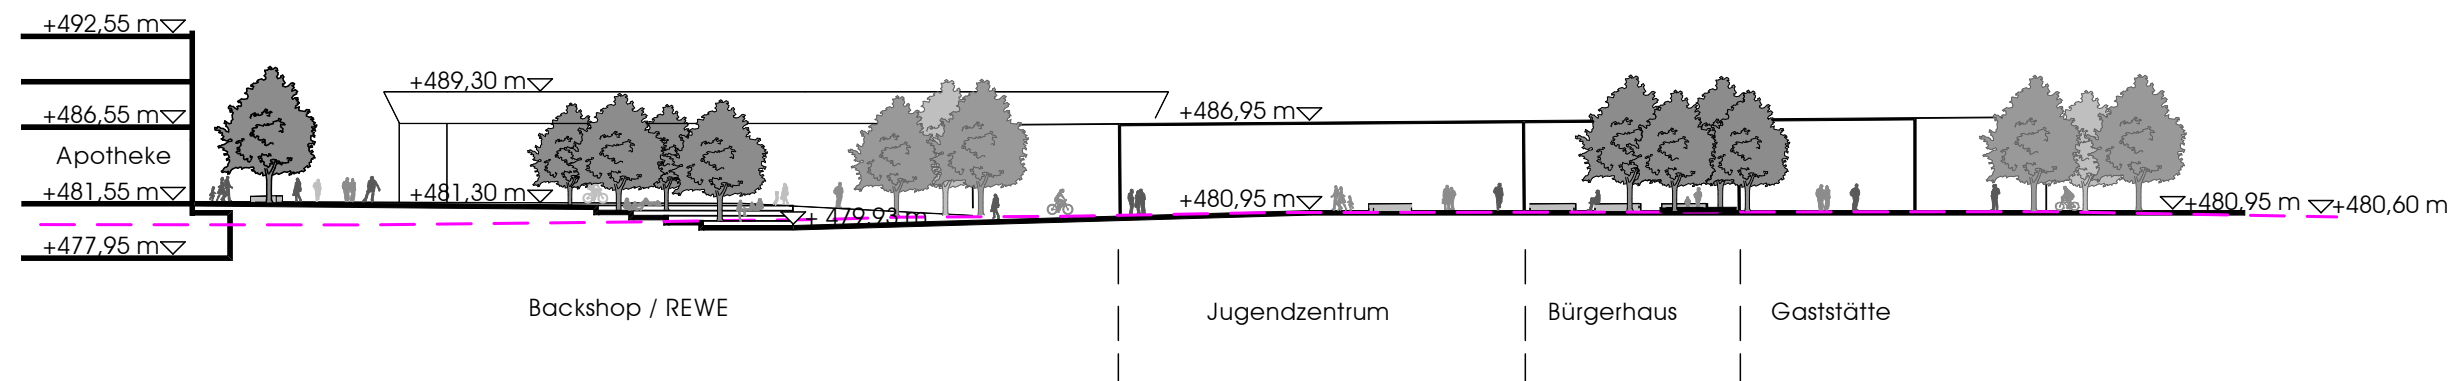

GEMEINDE
 OBERSCHLEISSHEIM
 PLATZGESTALTUNG
 Theodor-Heuss-Str. / Am Stutenanger

M 1: 750 10.12.2012

Legende:

Schnitt B-B'

Schnitt C-C'

GEMEINDE
 OBERSCHLEISSHEIM
 PLATZGESTALTUNG
 Theodor-Heuss-Str. / Am Stutenanger