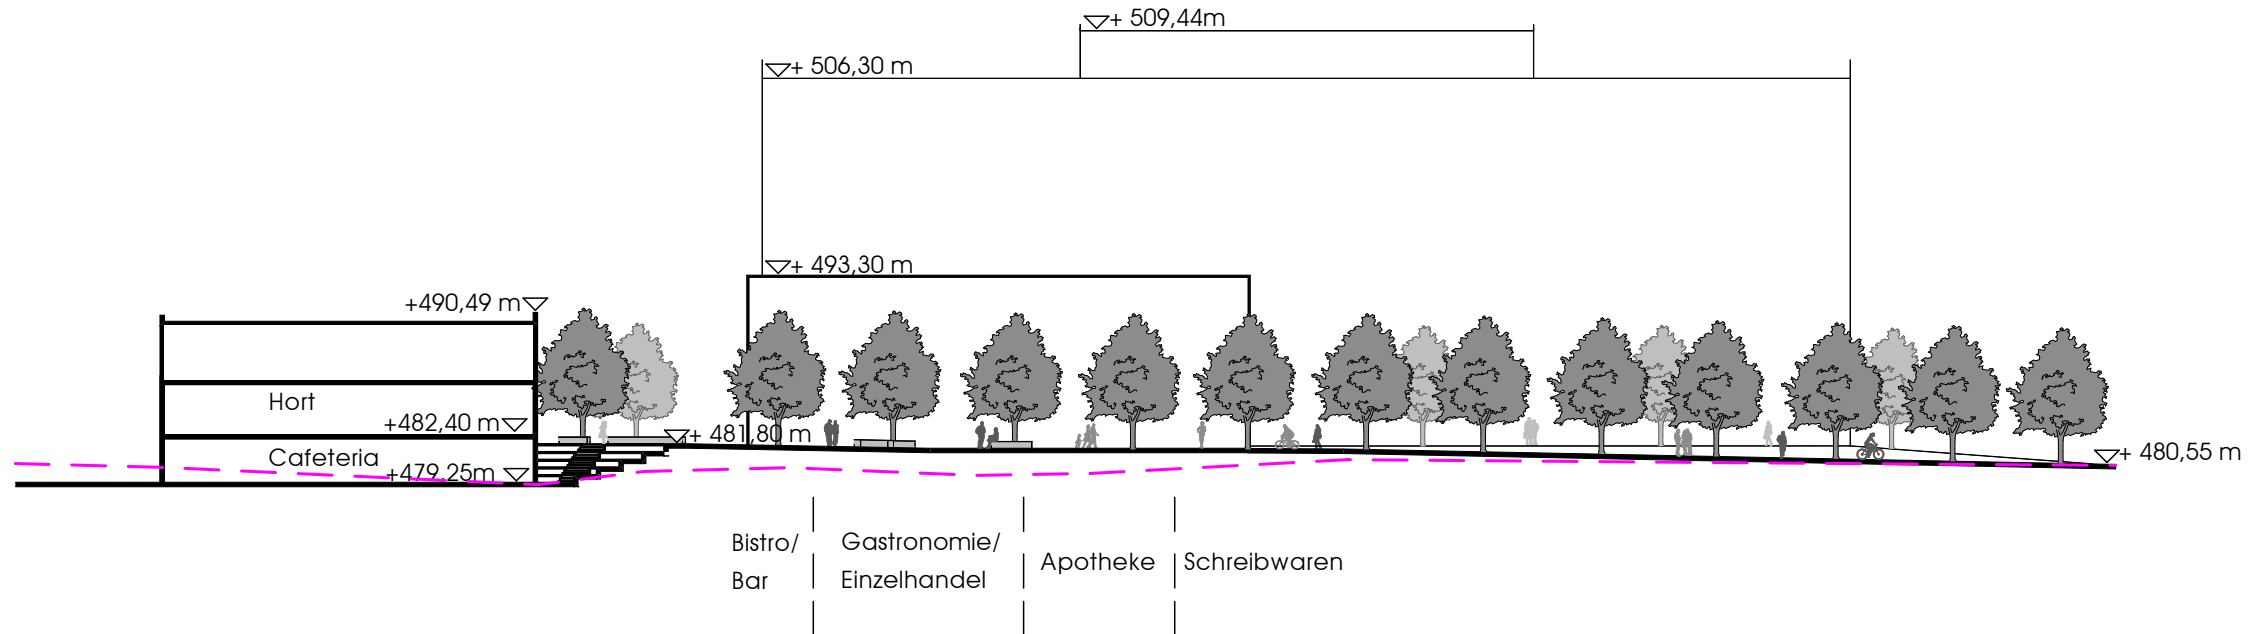

GEMEINDE
OBERSCHLEISSHEIM
PLATZGESTALTUNG
Theodor-Heuss-Str. / Am Stutenanger

Schnitt A-A'

02 Schnitte Konzept A

Legende:

Schnitt B-B'

Schnitt C-C'

GEMEINDE
 OBERSCHLEISSHEIM
 PLATZGESTALTUNG
 Theodor-Heuss-Str. / Am Stutenanger