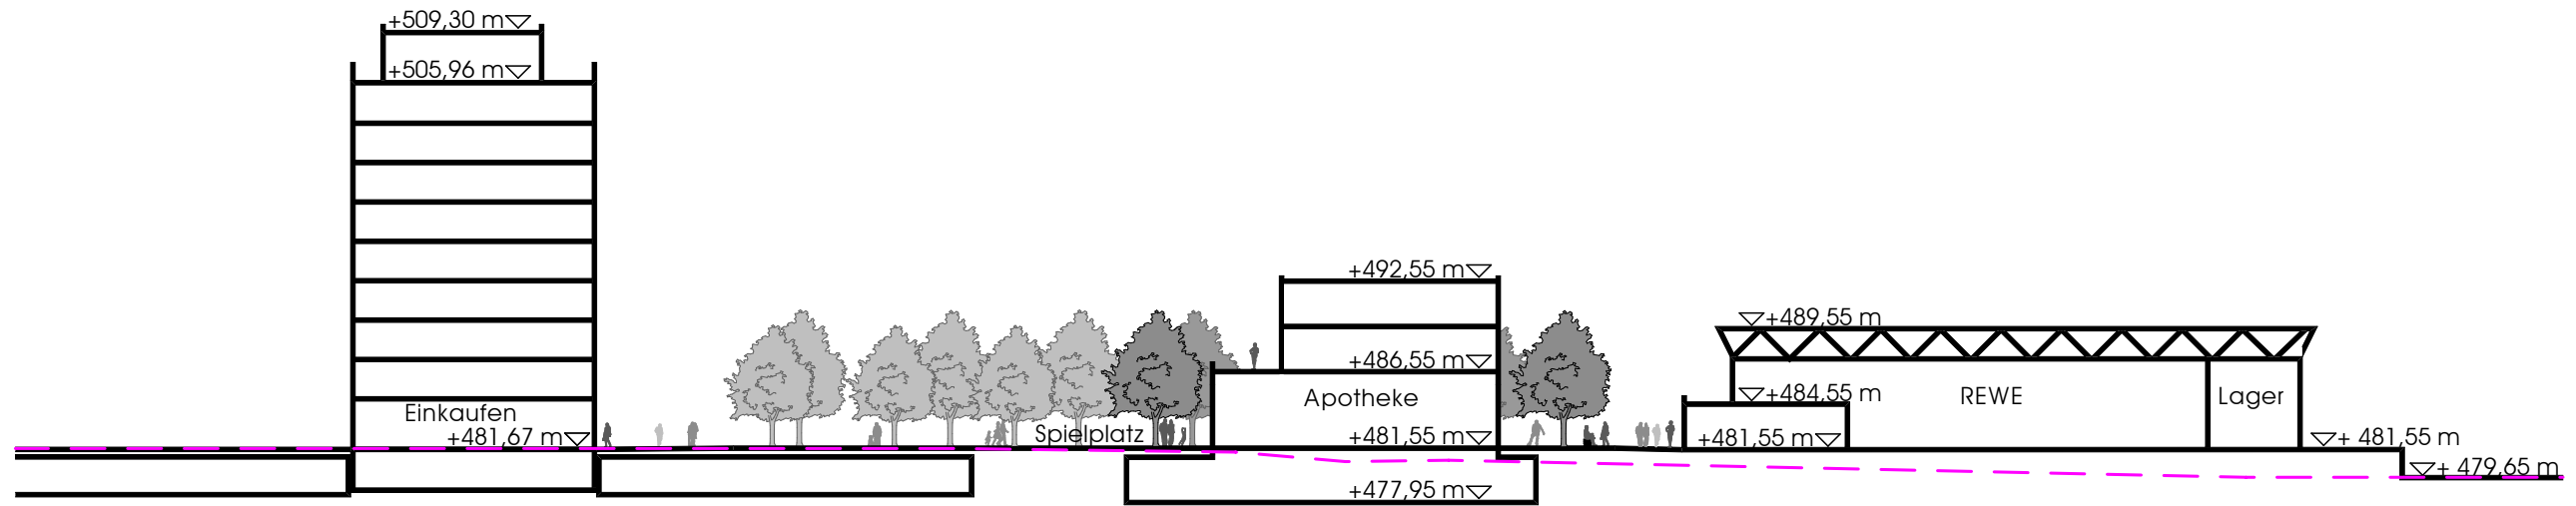

GEMEINDE
OBERSCHLEISSHEIM
PLATZGESTALTUNG
Theodor-Heuss-Str. / Am Stutenanger

Schnitt A-A'

02 Schnitte Konzept A

Legende:

Schnitt B-B'

Schnitt C-C'

GEMEINDE
 OBERSCHLEISSHEIM
 PLATZGESTALTUNG
 Theodor-Heuss-Str. / Am Stutenanger