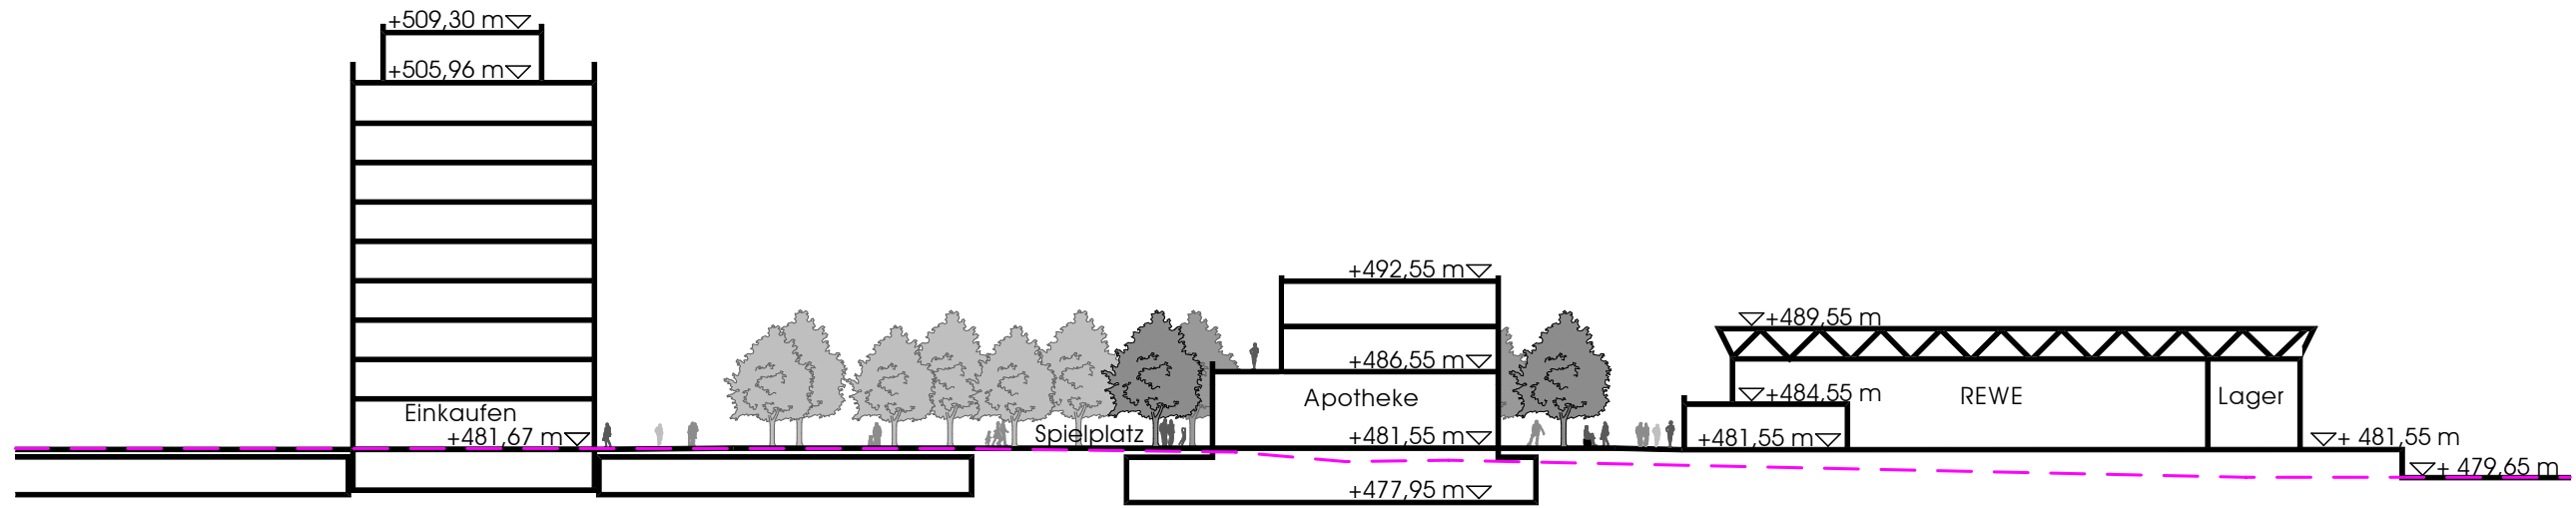

ENTWURF KONZEPT B

GEMEINDE
 OBERSCHLEISSHEIM
 PLATZGESTALTUNG
 Theodor-Heuss-Str. / Am Stutenanger

Schnitt A-A'

Schnitt B-B'

Schnitt C-C'

SCHNITTE KONZEPT B

GEMEINDE
 OBERSCHLEISSHEIM
 PLATZGESTALTUNG
 Theodor-Heuss-Str. / Am Stutenanger

ENTWURF KONZEPT C

GEMEINDE
 OBERSCHLEISSHEIM
 PLATZGESTALTUNG
 Theodor-Heuss-Str. / Am Stutenanger

75 675
 M 1: 750 N
 18.11.2012

Schnitt A-A'

Schnitt B-B'

Schnitt C-C'

SCHNITTE KONZEPT C

GEMEINDE
 OBERSCHLEISSHEIM
 PLATZGESTALTUNG
 Theodor-Heuss-Str. / Am Stutenanger