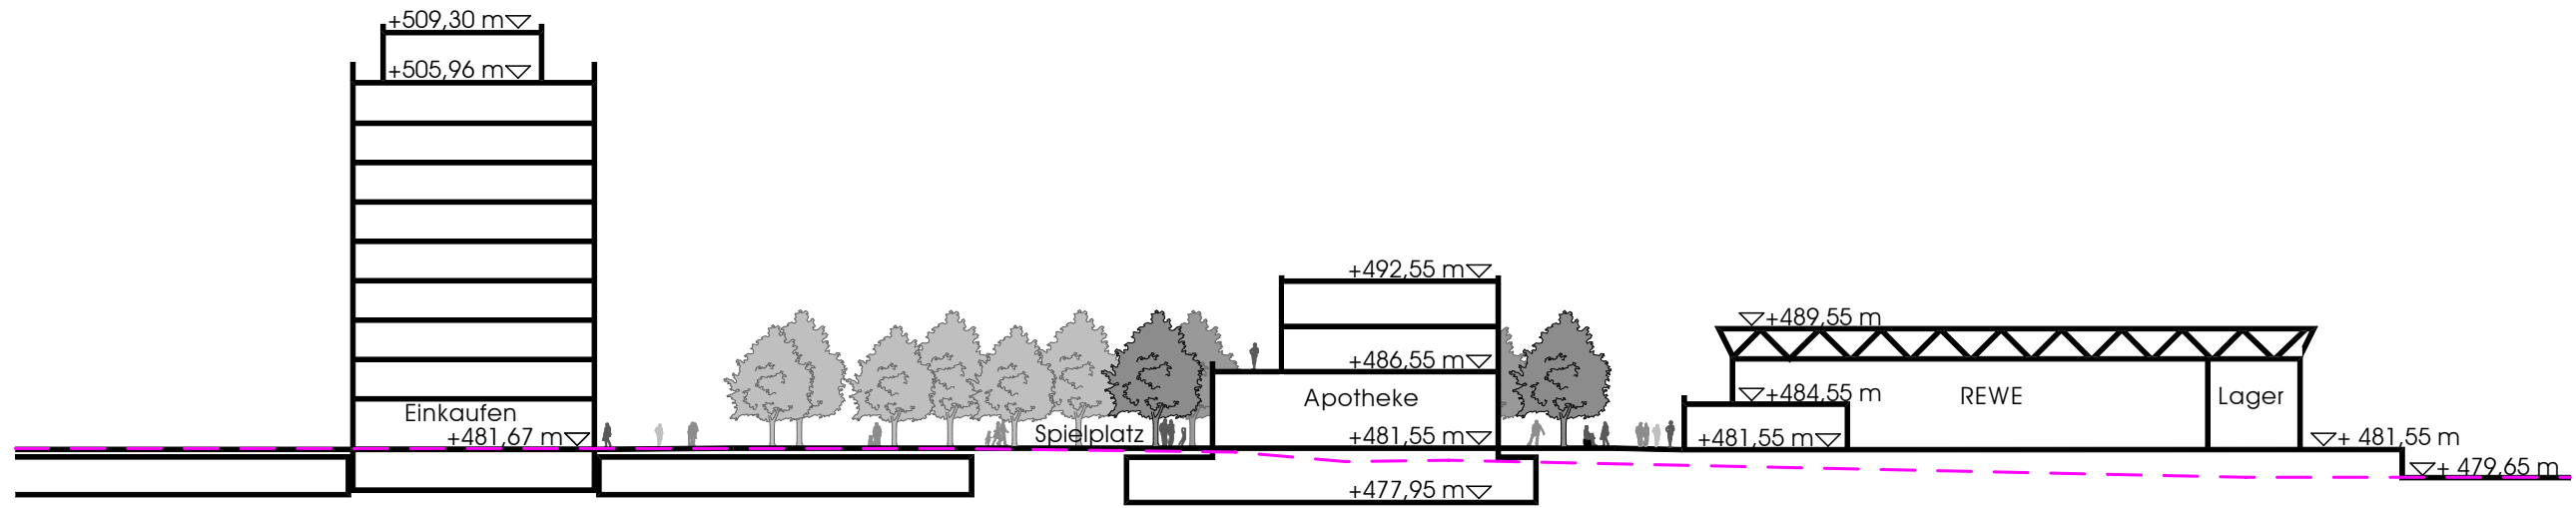

ENTWURF KONZEPT A

GEMEINDE
 OBERSCHLEISSHEIM
 PLATZGESTALTUNG
 Theodor-Heuss-Str. / Am Stutenanger

Schnitt A-A'

Schnitt B-B'

Schnitt C-C'

SCHNITTE KONZEPT A

GEMEINDE
 OBERSCHLEISSHEIM
 PLATZGESTALTUNG
 Theodor-Heuss-Str. / Am Stutenanger

ENTWURF KONZEPT B

GEMEINDE
 OBERSCHLEISSHEIM
 PLATZGESTALTUNG
 Theodor-Heuss-Str. / Am Stutenanger

Schnitt A-A'

Schnitt B-B'

Schnitt C-C'

SCHNITTE KONZEPT B

GEMEINDE
 OBERSCHLEISSHEIM
 PLATZGESTALTUNG
 Theodor-Heuss-Str. / Am Stutenanger

ENTWURF KONZEPT C

GEMEINDE
 OBERSCHLEISSHEIM
 PLATZGESTALTUNG
 Theodor-Heuss-Str. / Am Stutenanger

75 675
 M 1: 750 N
 18.11.2012

Schnitt A-A'

Schnitt B-B'

Schnitt C-C'

SCHNITTE KONZEPT C

GEMEINDE
 OBERSCHLEISSHEIM
 PLATZGESTALTUNG
 Theodor-Heuss-Str. / Am Stutenanger