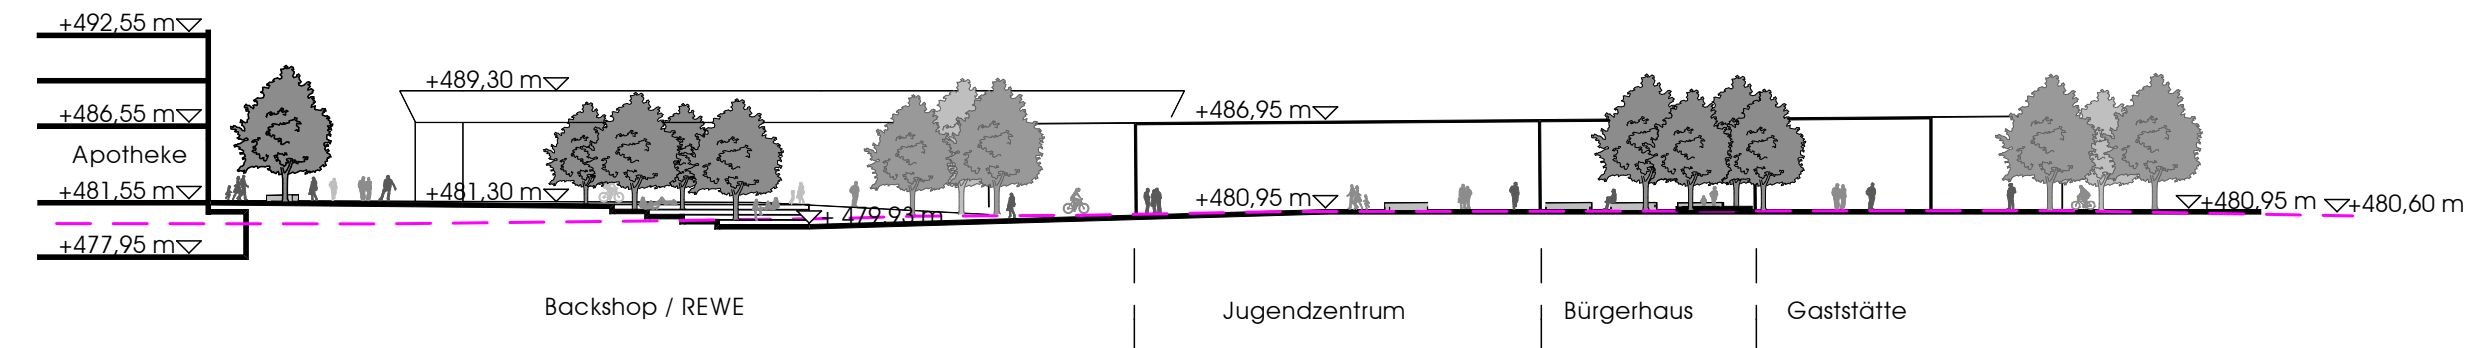

GEMEINDE
 OBERSCHLEISSHEIM
 PLATZGESTALTUNG
 Theodor-Heuss-Str. / Am Stutenanger

Legende:

Schnitt B-B'

Schnitt C-C'

GEMEINDE
 OBERSCHLEISSHEIM
 PLATZGESTALTUNG
 Theodor-Heuss-Str. / Am Stutenanger

07 Entwurf Konzept C