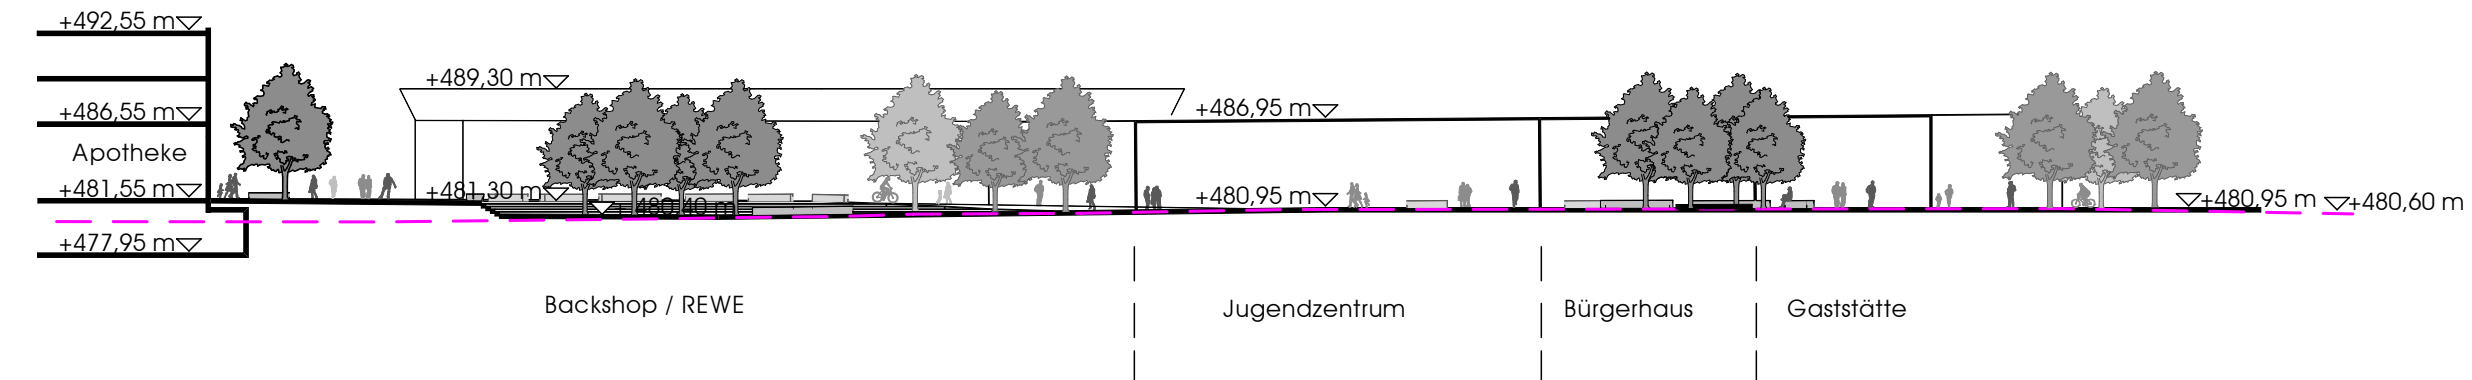

ENTWURF KONZEPT B

GEMEINDE
 OBERSCHLEISSHEIM
 PLATZGESTALTUNG
 Theodor-Heuss-Str. / Am Stutenanger

Schnitt A-A'

Schnitt B-B'

Schnitt C-C'

SCHNITTE KONZEPT B

GEMEINDE
 OBERSCHLEISSHEIM
 PLATZGESTALTUNG
 Theodor-Heuss-Str. / Am Stutenanger

ENTWURF KONZEPT C

GEMEINDE
 OBERSCHLEISSHEIM
 PLATZGESTALTUNG
 Theodor-Heuss-Str. / Am Stutenanger

75 675
 M 1: 750 N
 18.11.2012

Schnitt A-A'

Schnitt B-B'

Schnitt C-C'

SCHNITTE KONZEPT C

GEMEINDE
 OBERSCHLEISSHEIM
 PLATZGESTALTUNG
 Theodor-Heuss-Str. / Am Stutenanger