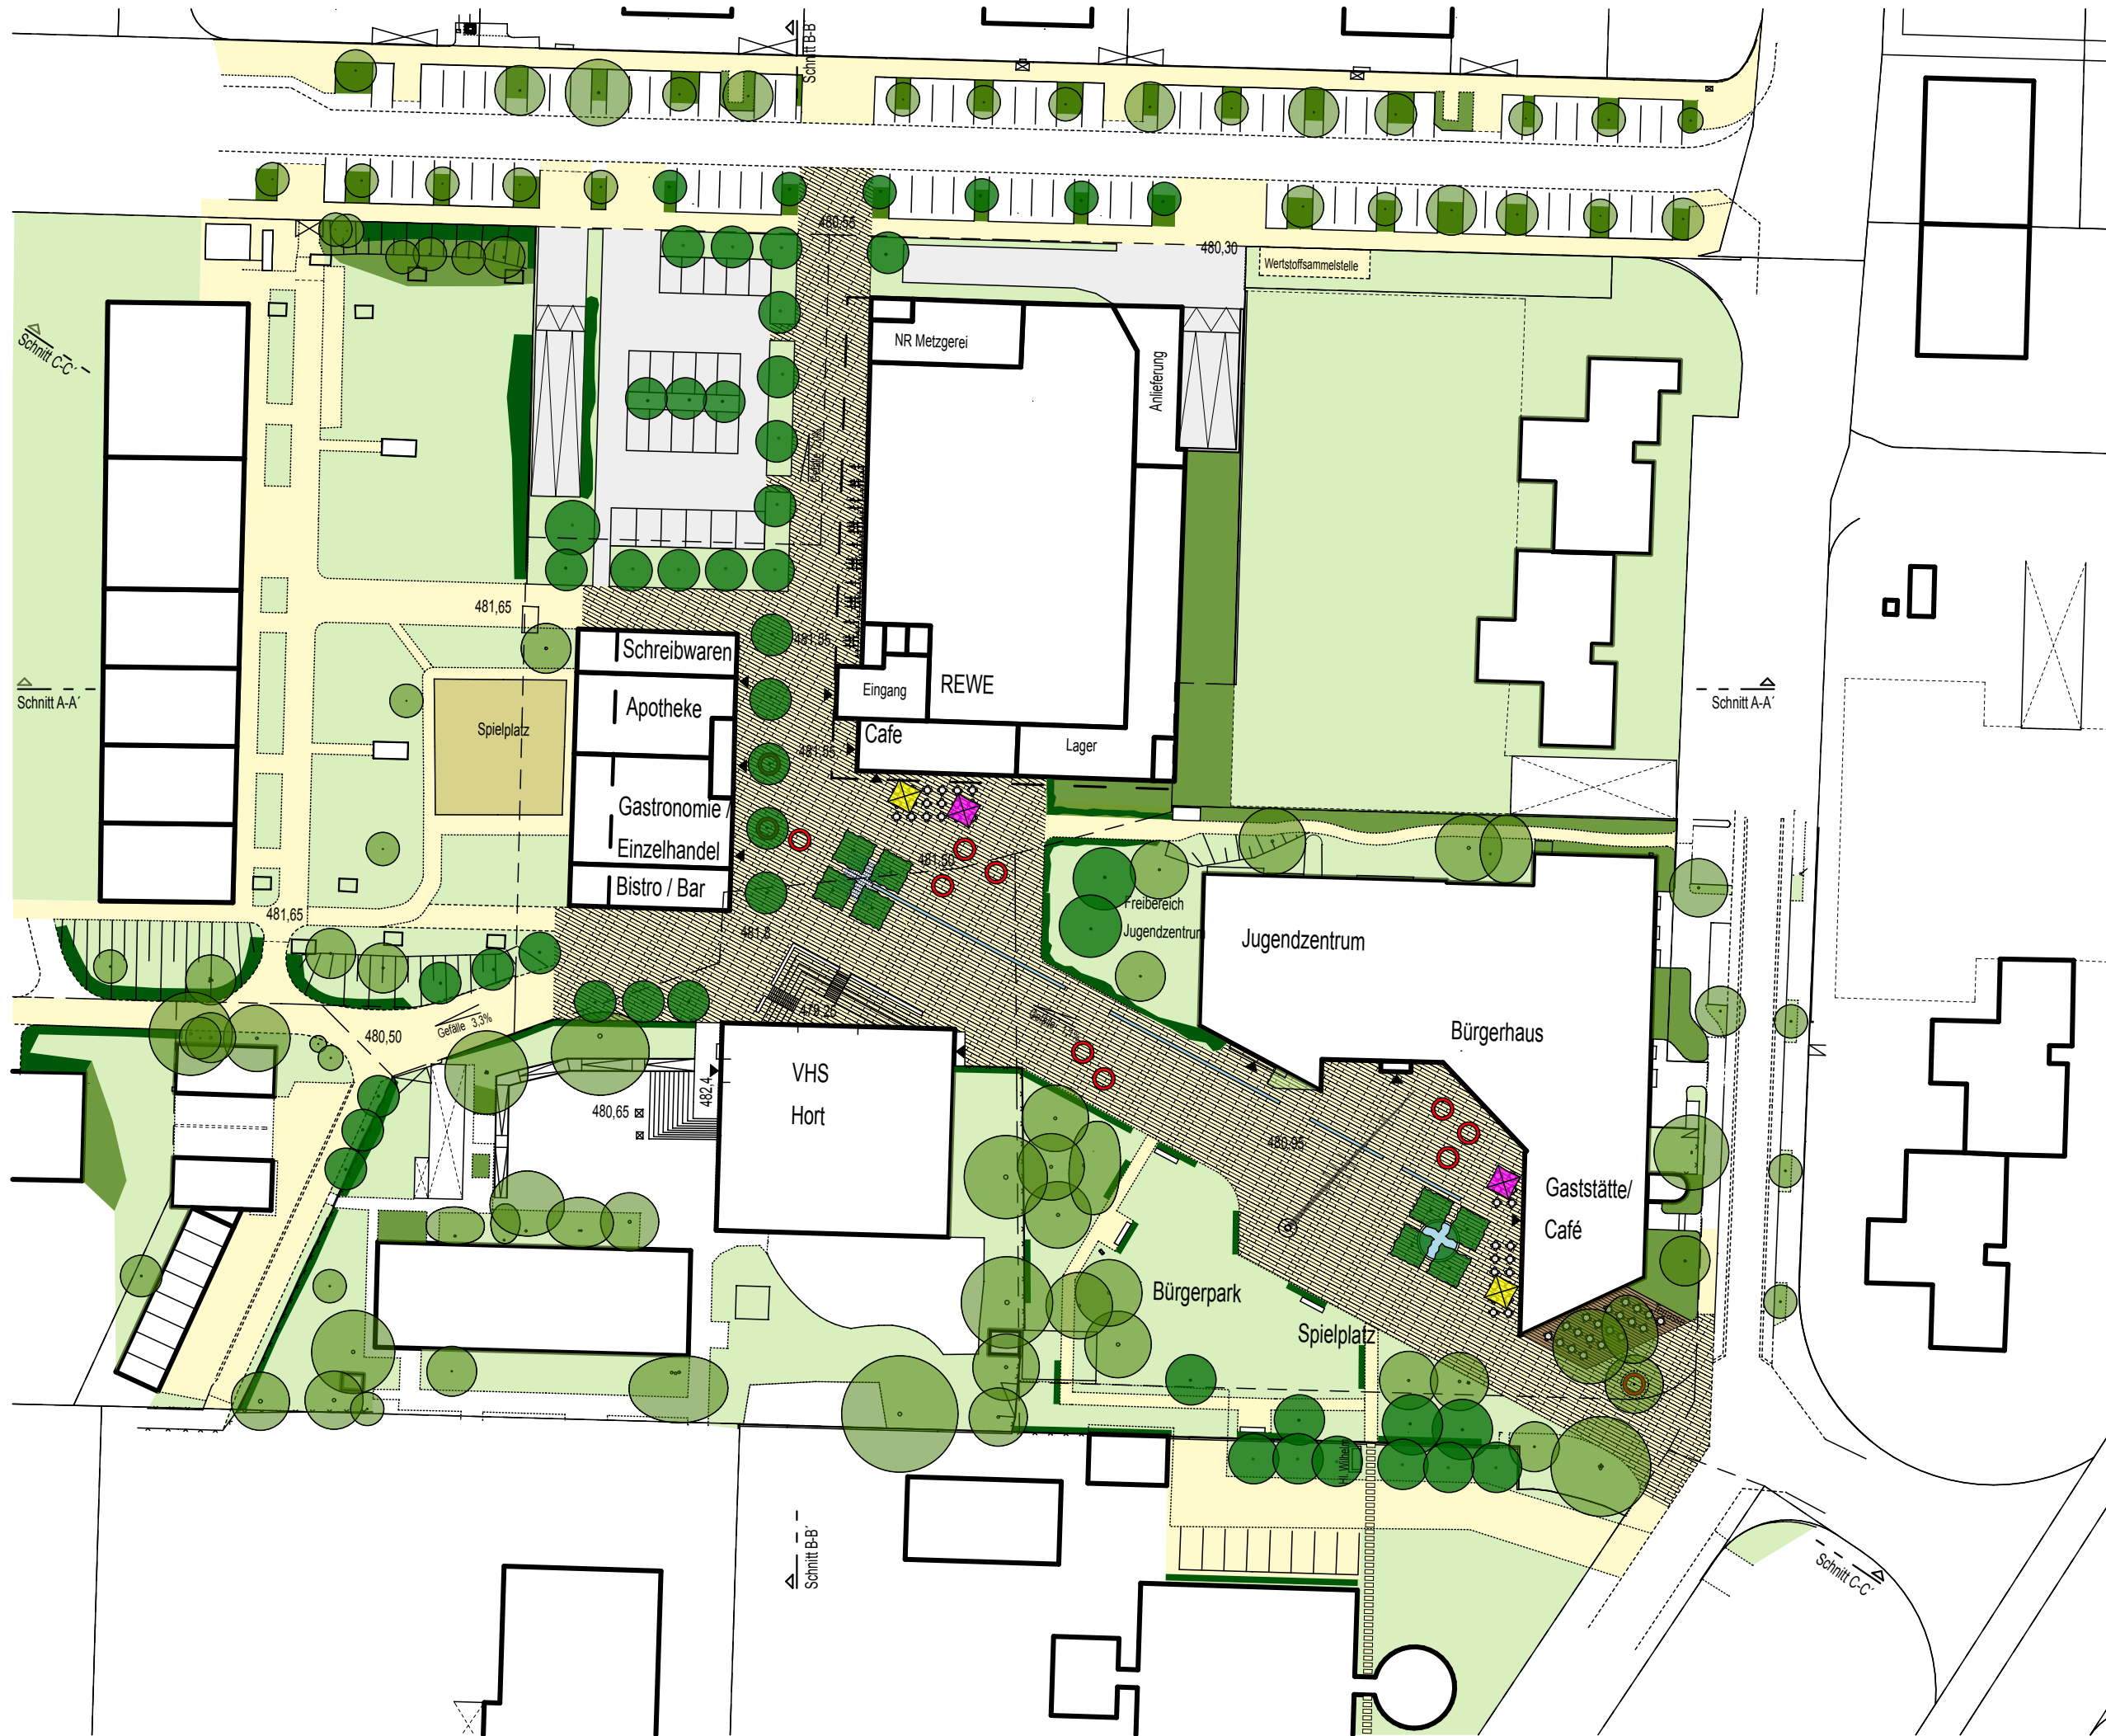

01 Entwurf Konzept A

Legende:

- Gebäude
- Baum Bestand
- Baum Neu
- Formgehölz (Baumdach)
- Hecke
- Flächenhafte Strauchpflanzung
- Rasenfläche
- Asphaltfläche
- Spielplatzfläche
- Pflasterbelag neu
- Pflasterbelag
- Wasserfläche / Brunnen
- Holzdeck
- Bank
- Freischankbereich

GEMEINDE
OBERSCHLEISSHEIM
PLATZGESTALTUNG
Theodor-Heuss-Str. / Am Stutenanger