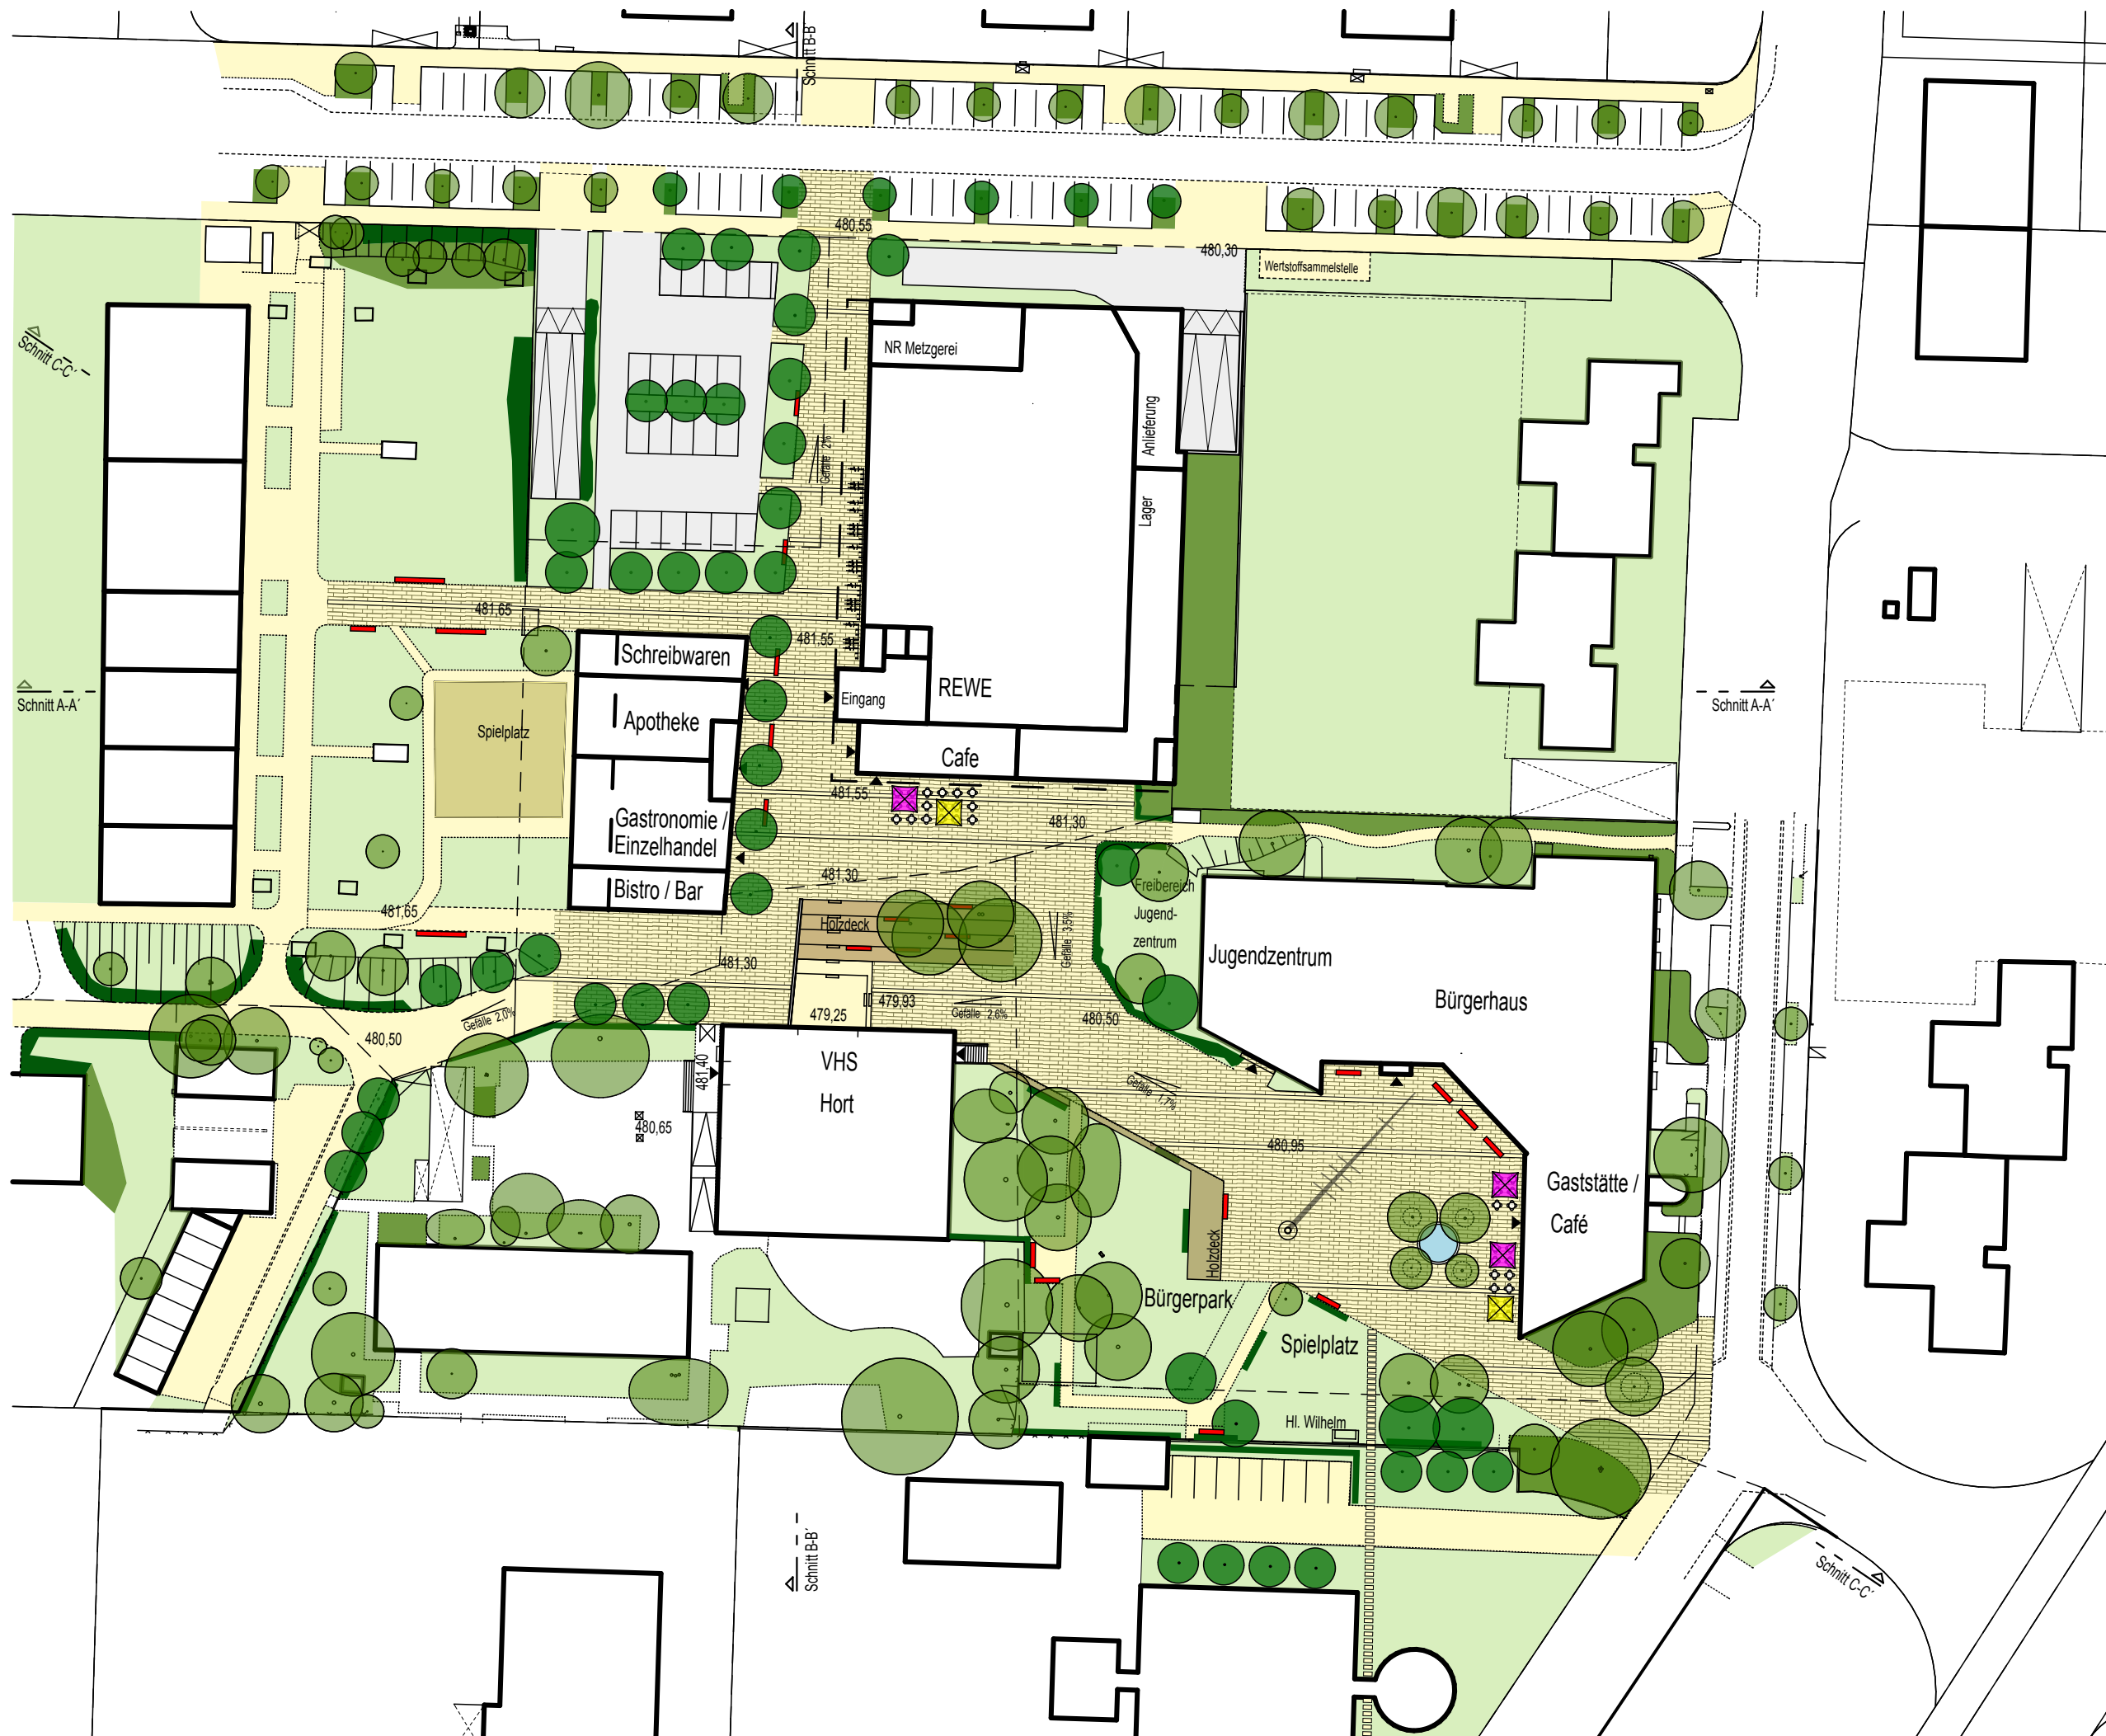

ENTWURF KONZEPT A

GEMEINDE
 OBERSCHLEISSHEIM
 PLATZGESTALTUNG
 Theodor-Heuss-Str. / Am Stutenanger

Schnitt A-A'

Schnitt B-B'

Schnitt C-C'

SCHNITTE KONZEPT A

GEMEINDE
 OBERSCHLEISSHEIM
 PLATZGESTALTUNG
 Theodor-Heuss-Str. / Am Stutenanger

ENTWURF KONZEPT B

GEMEINDE
 OBERSCHLEISSHEIM
 PLATZGESTALTUNG
 Theodor-Heuss-Str. / Am Stutenanger

Schnitt A-A'

Schnitt B-B'

Schnitt C-C'

SCHNITTE KONZEPT B

GEMEINDE
 OBERSCHLEISSHEIM
 PLATZGESTALTUNG
 Theodor-Heuss-Str. / Am Stutenanger

GEMEINDE
OBERSCHLEISSHEIM
PLATZGESTALTUNG
Theodor-Heuss-Str. / Am Stutenanger

Schnitt A-A'

02 Schnitte Konzept A

Legende:

Schnitt B-B'

Schnitt C-C'

GEMEINDE
 OBERSCHLEISSHEIM
 PLATZGESTALTUNG
 Theodor-Heuss-Str. / Am Stutenanger

03 Entwurf Konzept B

Legende:

-  Gebäude
-  Baum Bestand
-  Baum Neu
-  Formgehölz (Baumdach)
-  Hecke
-  Flächenhafte Strauchpflanzung
-  Rasenfläche
-  Asphaltfläche
-  Spielplatzfläche
-  Pflasterbelag neu
-  Pflasterbelag
-  Wasserfläche / Brunnen
-  Holzdeck
-  Bank
-  Freischankbereich