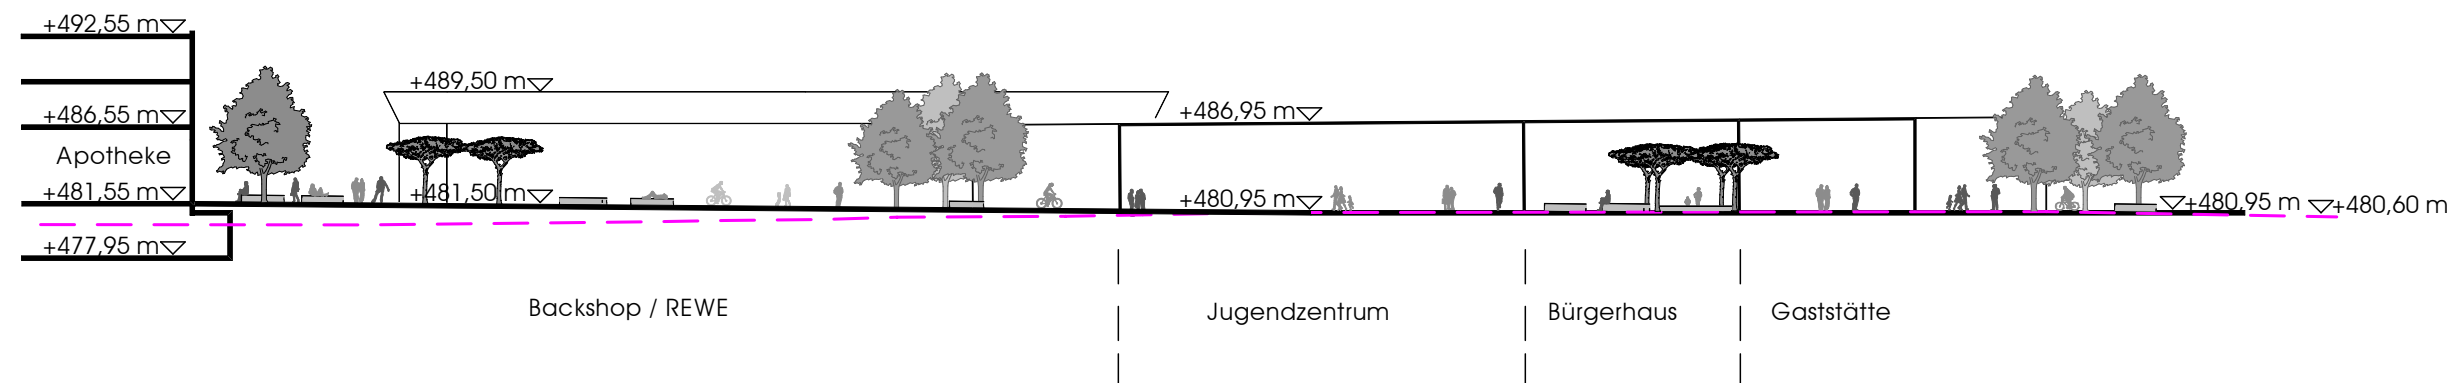

ENTWURF KONZEPT A

GEMEINDE
 OBERSCHLEISSHEIM
 PLATZGESTALTUNG
 Theodor-Heuss-Str. / Am Stutenanger

Schnitt A-A'

Schnitt B-B'

Schnitt C-C'

SCHNITTE KONZEPT A

GEMEINDE
 OBERSCHLEISSHEIM
 PLATZGESTALTUNG
 Theodor-Heuss-Str. / Am Stutenanger

ENTWURF KONZEPT B

GEMEINDE
 OBERSCHLEISSHEIM
 PLATZGESTALTUNG
 Theodor-Heuss-Str. / Am Stutenanger

Schnitt A-A'

Schnitt B-B'

Schnitt C-C'

SCHNITTE KONZEPT B

GEMEINDE
 OBERSCHLEISSHEIM
 PLATZGESTALTUNG
 Theodor-Heuss-Str. / Am Stutenanger

ENTWURF KONZEPT C

GEMEINDE
 OBERSCHLEISSHEIM
 PLATZGESTALTUNG
 Theodor-Heuss-Str. / Am Stutenanger

75 675
 M 1: 750 N
 18.11.2012

Schnitt A-A'

Schnitt B-B'

Schnitt C-C'

SCHNITTE KONZEPT C

GEMEINDE
 OBERSCHLEISSHEIM
 PLATZGESTALTUNG
 Theodor-Heuss-Str. / Am Stutenanger