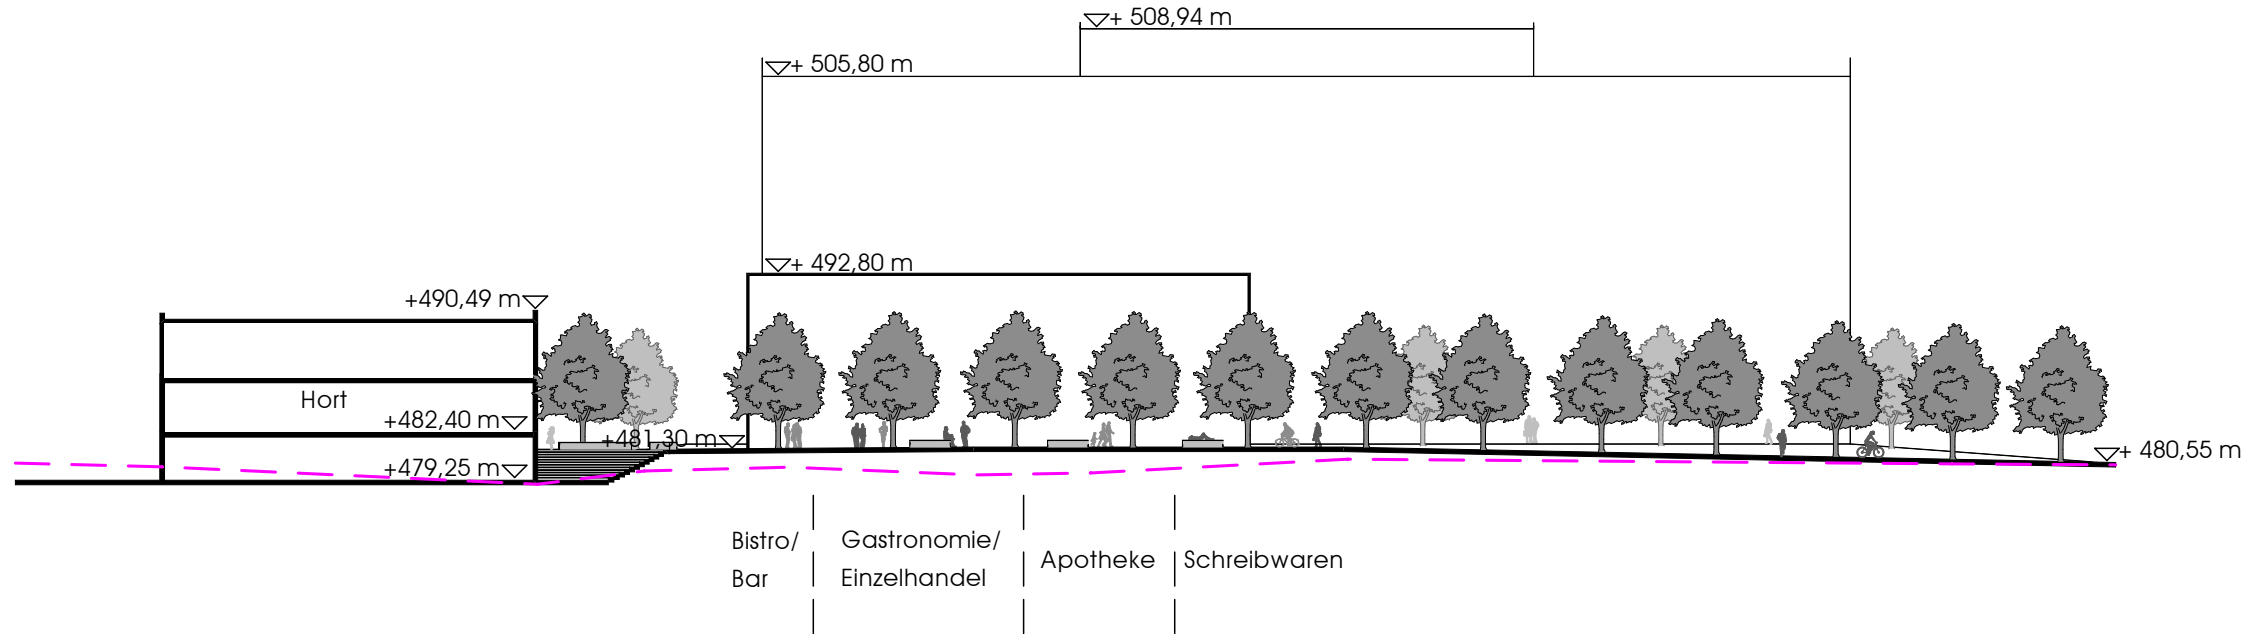

ENTWURF KONZEPT B

GEMEINDE
 OBERSCHLEISSHEIM
 PLATZGESTALTUNG
 Theodor-Heuss-Str. / Am Stutenanger

Schnitt A-A'

Schnitt B-B'

Schnitt C-C'

SCHNITTE KONZEPT B

GEMEINDE
 OBERSCHLEISSHEIM
 PLATZGESTALTUNG
 Theodor-Heuss-Str. / Am Stutenanger

ENTWURF KONZEPT C

GEMEINDE
 OBERSCHLEISSHEIM
 PLATZGESTALTUNG
 Theodor-Heuss-Str. / Am Stutenanger

75 675
 M 1: 750 N
 18.11.2012

Schnitt A-A'

Schnitt B-B'

Schnitt C-C'

SCHNITTE KONZEPT C

GEMEINDE
 OBERSCHLEISSHEIM
 PLATZGESTALTUNG
 Theodor-Heuss-Str. / Am Stutenanger