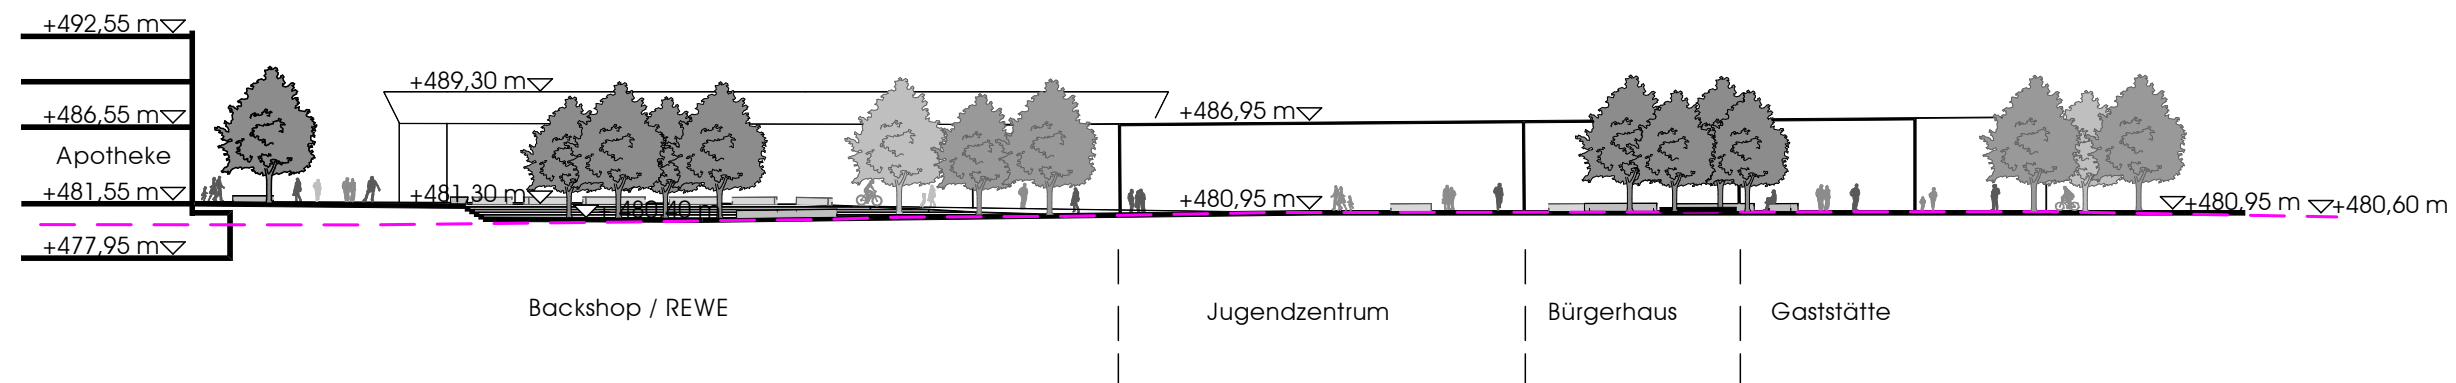

GEMEINDE
 OBERSCHLEISSHEIM
 PLATZGESTALTUNG
 Theodor-Heuss-Str. / Am Stutenanger

Legende:

Schnitt B-B'

Schnitt C-C'

GEMEINDE
 OBERSCHLEISSHEIM
 PLATZGESTALTUNG
 Theodor-Heuss-Str. / Am Stutenanger

Entwurf Konzept B-3