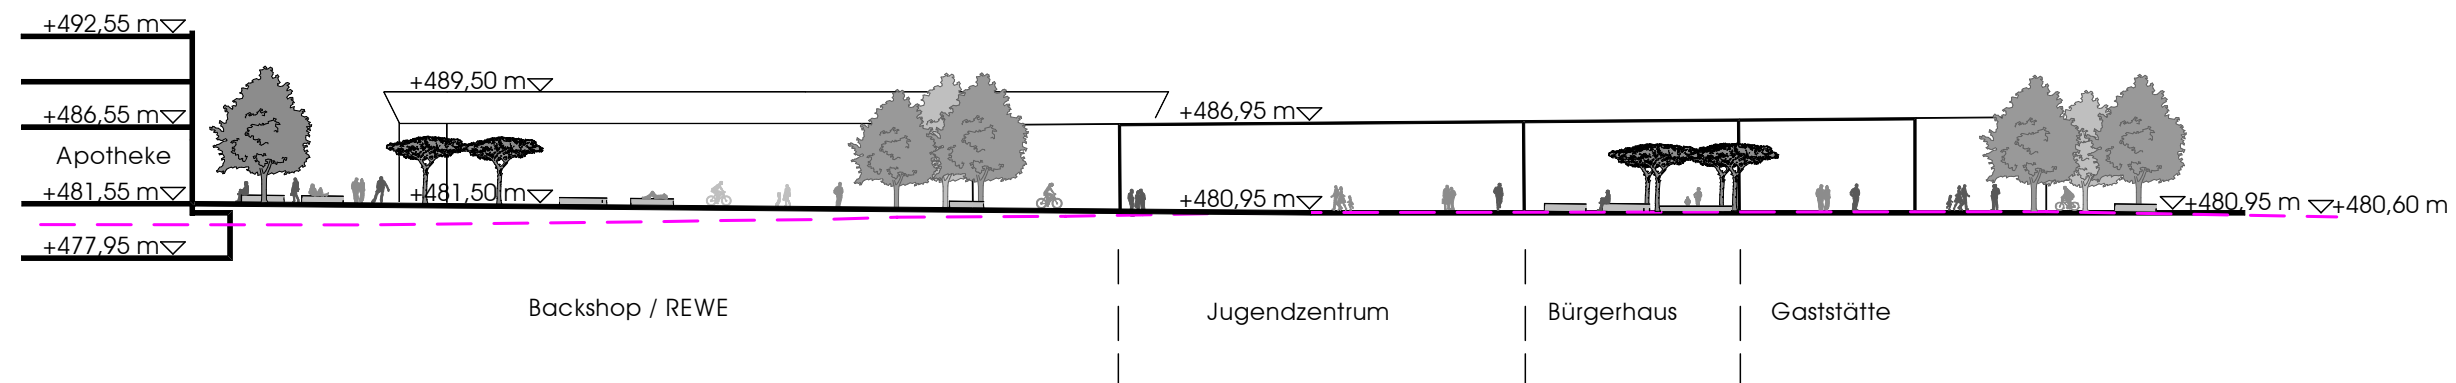

GEMEINDE
OBERSCHLEISSHEIM
PLATZGESTALTUNG
Theodor-Heuss-Str. / Am Stutenanger

Schnitt A-A'

02 Schnitte Konzept A

Legende:

Schnitt B-B'

Schnitt C-C'

GEMEINDE
 OBERSCHLEISSHEIM
 PLATZGESTALTUNG
 Theodor-Heuss-Str. / Am Stutenanger