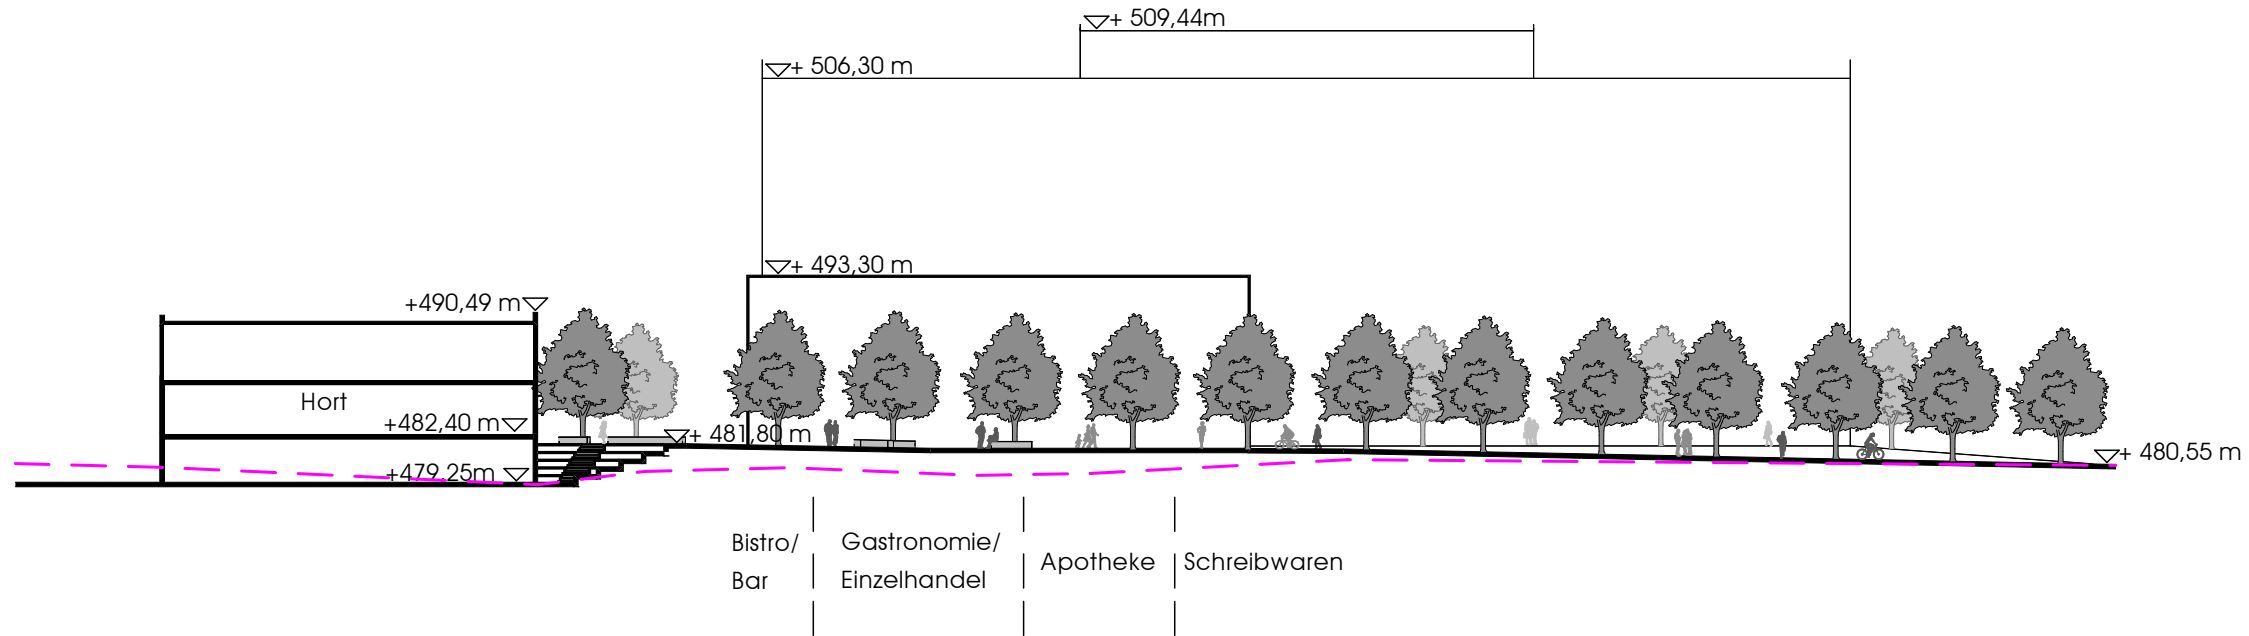

ENTWURF KONZEPT A

GEMEINDE
 OBERSCHLEISSHEIM
 PLATZGESTALTUNG
 Theodor-Heuss-Str. / Am Stutenanger

Schnitt A-A'

Schnitt B-B'

Schnitt C-C'

SCHNITTE KONZEPT A

GEMEINDE
 OBERSCHLEISSHEIM
 PLATZGESTALTUNG
 Theodor-Heuss-Str. / Am Stutenanger

ENTWURF KONZEPT B

GEMEINDE
 OBERSCHLEISSHEIM
 PLATZGESTALTUNG
 Theodor-Heuss-Str. / Am Stutenanger

Schnitt A-A'

Schnitt B-B'

Schnitt C-C'

SCHNITTE KONZEPT B

GEMEINDE
 OBERSCHLEISSHEIM
 PLATZGESTALTUNG
 Theodor-Heuss-Str. / Am Stutenanger

ENTWURF KONZEPT C

GEMEINDE
 OBERSCHLEISSHEIM
 PLATZGESTALTUNG
 Theodor-Heuss-Str. / Am Stutenanger

75 675
 M 1: 750 N
 18.11.2012

Schnitt A-A'

Schnitt B-B'

Schnitt C-C'

SCHNITTE KONZEPT C

GEMEINDE
 OBERSCHLEISSHEIM
 PLATZGESTALTUNG
 Theodor-Heuss-Str. / Am Stutenanger