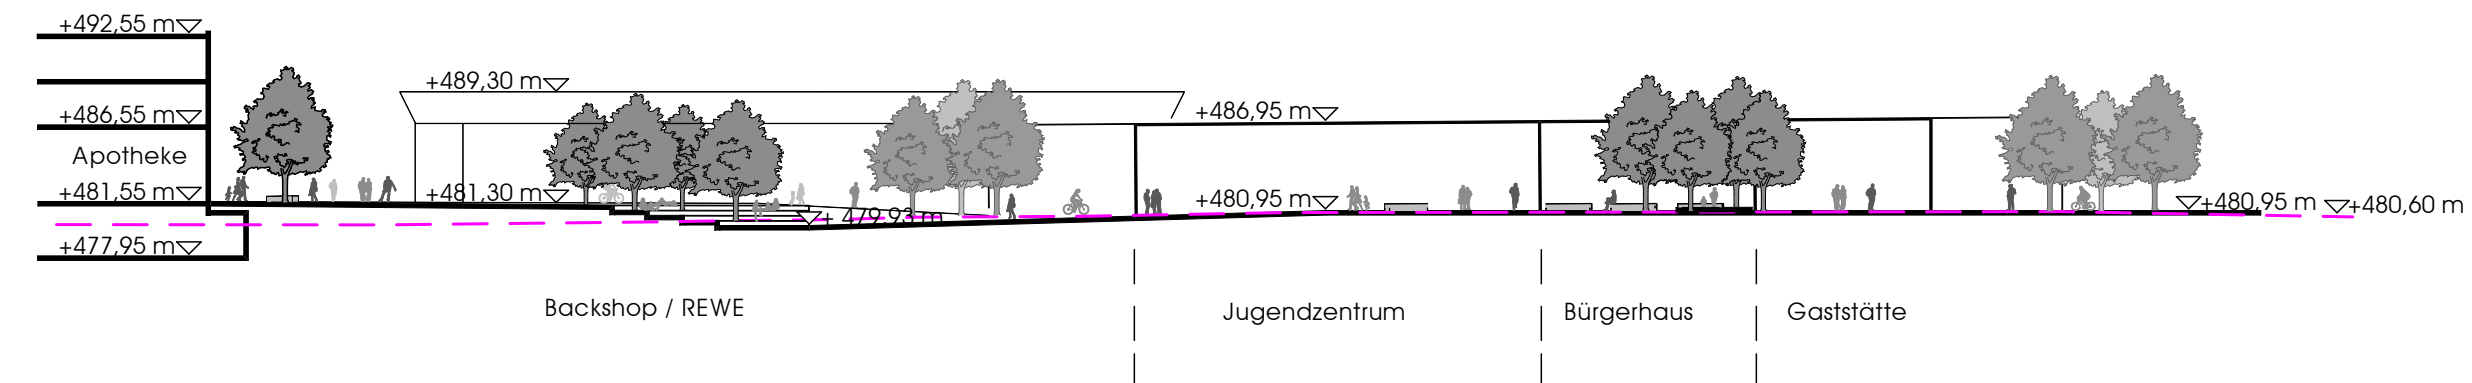

ENTWURF KONZEPT A

GEMEINDE
 OBERSCHLEISSHEIM
 PLATZGESTALTUNG
 Theodor-Heuss-Str. / Am Stutenanger

Schnitt A-A'

Schnitt B-B'

Schnitt C-C'

SCHNITTE KONZEPT A

GEMEINDE
 OBERSCHLEISSHEIM
 PLATZGESTALTUNG
 Theodor-Heuss-Str. / Am Stutenanger

ENTWURF KONZEPT B

GEMEINDE
 OBERSCHLEISSHEIM
 PLATZGESTALTUNG
 Theodor-Heuss-Str. / Am Stutenanger

Schnitt A-A'

Schnitt B-B'

Schnitt C-C'

SCHNITTE KONZEPT B

GEMEINDE
 OBERSCHLEISSHEIM
 PLATZGESTALTUNG
 Theodor-Heuss-Str. / Am Stutenanger

ENTWURF KONZEPT C

GEMEINDE
 OBERSCHLEISSHEIM
 PLATZGESTALTUNG
 Theodor-Heuss-Str. / Am Stutenanger

75 675
 M 1: 750 N
 18.11.2012

Schnitt A-A'

Schnitt B-B'

Schnitt C-C'

SCHNITTE KONZEPT C

GEMEINDE
 OBERSCHLEISSHEIM
 PLATZGESTALTUNG
 Theodor-Heuss-Str. / Am Stutenanger