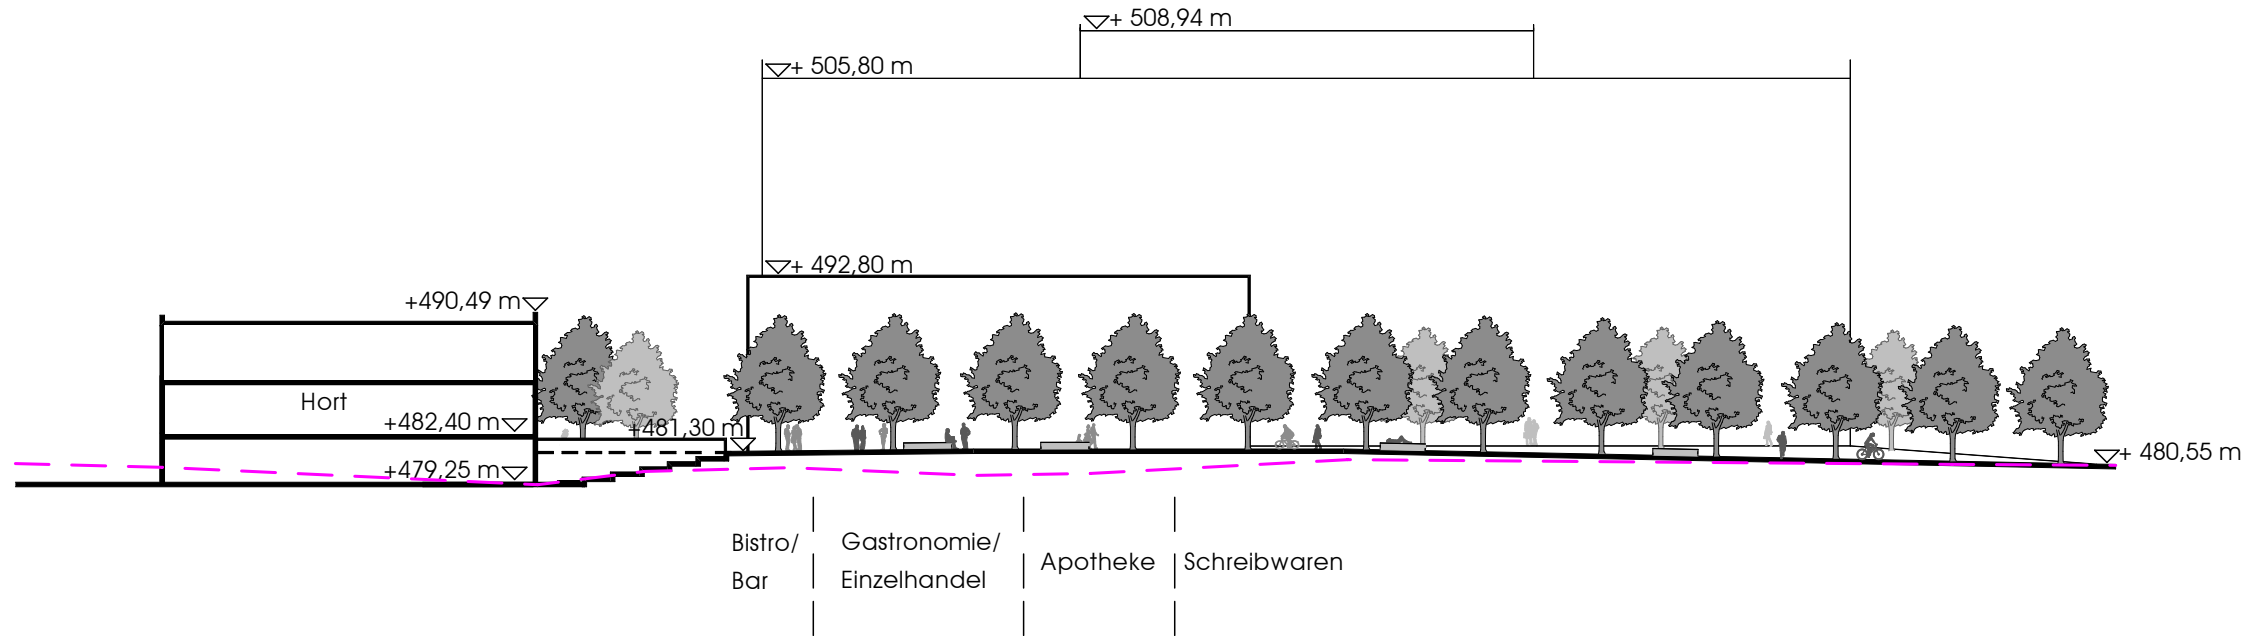

ENTWURF KONZEPT B

GEMEINDE
 OBERSCHLEISSHEIM
 PLATZGESTALTUNG
 Theodor-Heuss-Str. / Am Stutenanger

Schnitt A-A'

Schnitt B-B'

Schnitt C-C'

SCHNITTE KONZEPT B

GEMEINDE
 OBERSCHLEISSHEIM
 PLATZGESTALTUNG
 Theodor-Heuss-Str. / Am Stutenanger

ENTWURF KONZEPT C

GEMEINDE
 OBERSCHLEISSHEIM
 PLATZGESTALTUNG
 Theodor-Heuss-Str. / Am Stutenanger

75 675
 M 1: 750 N
 18.11.2012

Schnitt A-A'

Schnitt B-B'

Schnitt C-C'

SCHNITTE KONZEPT C

GEMEINDE
 OBERSCHLEISSHEIM
 PLATZGESTALTUNG
 Theodor-Heuss-Str. / Am Stutenanger