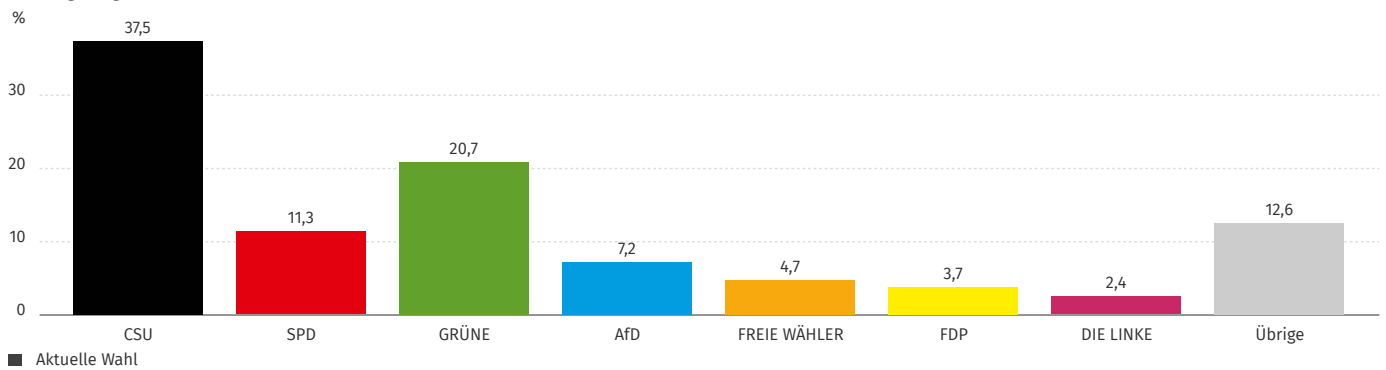

Europawahl 2019, Landkreis München

26. Mai 2019, 09184135 - Gemeinde Oberschleißheim

Vorläufiges Ergebnis, 26.05.2019 22:00:28

09184135 - Gemeinde Oberschleißheim

Wahlbeteiligung: **68,7 %**

Gesamtstimmen

Europawahl 2019, Landkreis München, 09184135 - Gemeinde Oberschleißheim
Vorläufiges Ergebnis, 26.05.2019 22:00:28