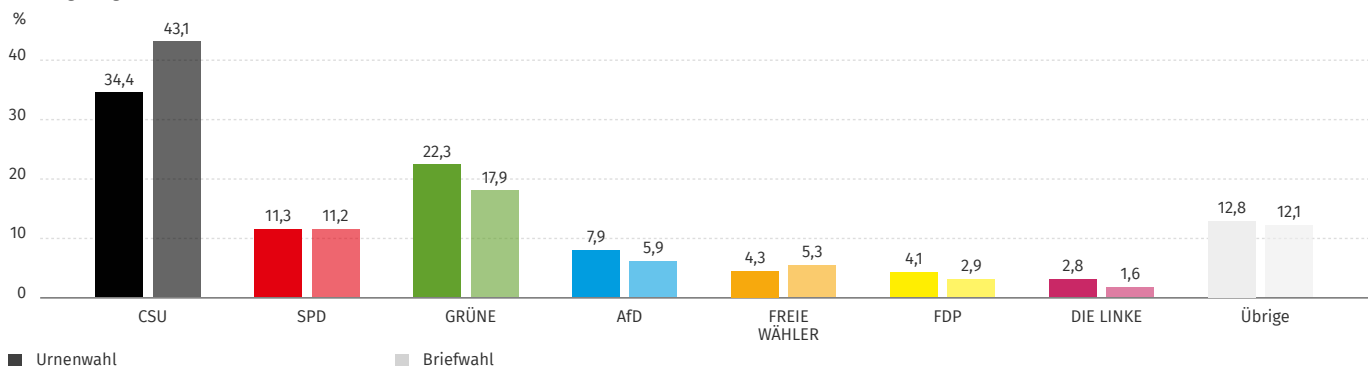

Wahlberechtigte insgesamt	7.820
Wahlberechtigte ohne Wahlschein insgesamt	5.835
Wahlberechtigte mit Wahlschein insgesamt	1.985
Wahlberechtigte ausgezählt	7.820
Wähler insgesamt	5.371
Wähler laut Wählerverzeichnis	3.442
Wähler mit Wahlschein	1.929
Wahlbeteiligung	68,7 %

Vergleich Urnen- und Briefwähler

Europawahl 2019, Landkreis München, 09184135 - Gemeinde Oberschleißheim
Vorläufiges Ergebnis, 26.05.2019 22:00:28

© 2019 Landratsamt München