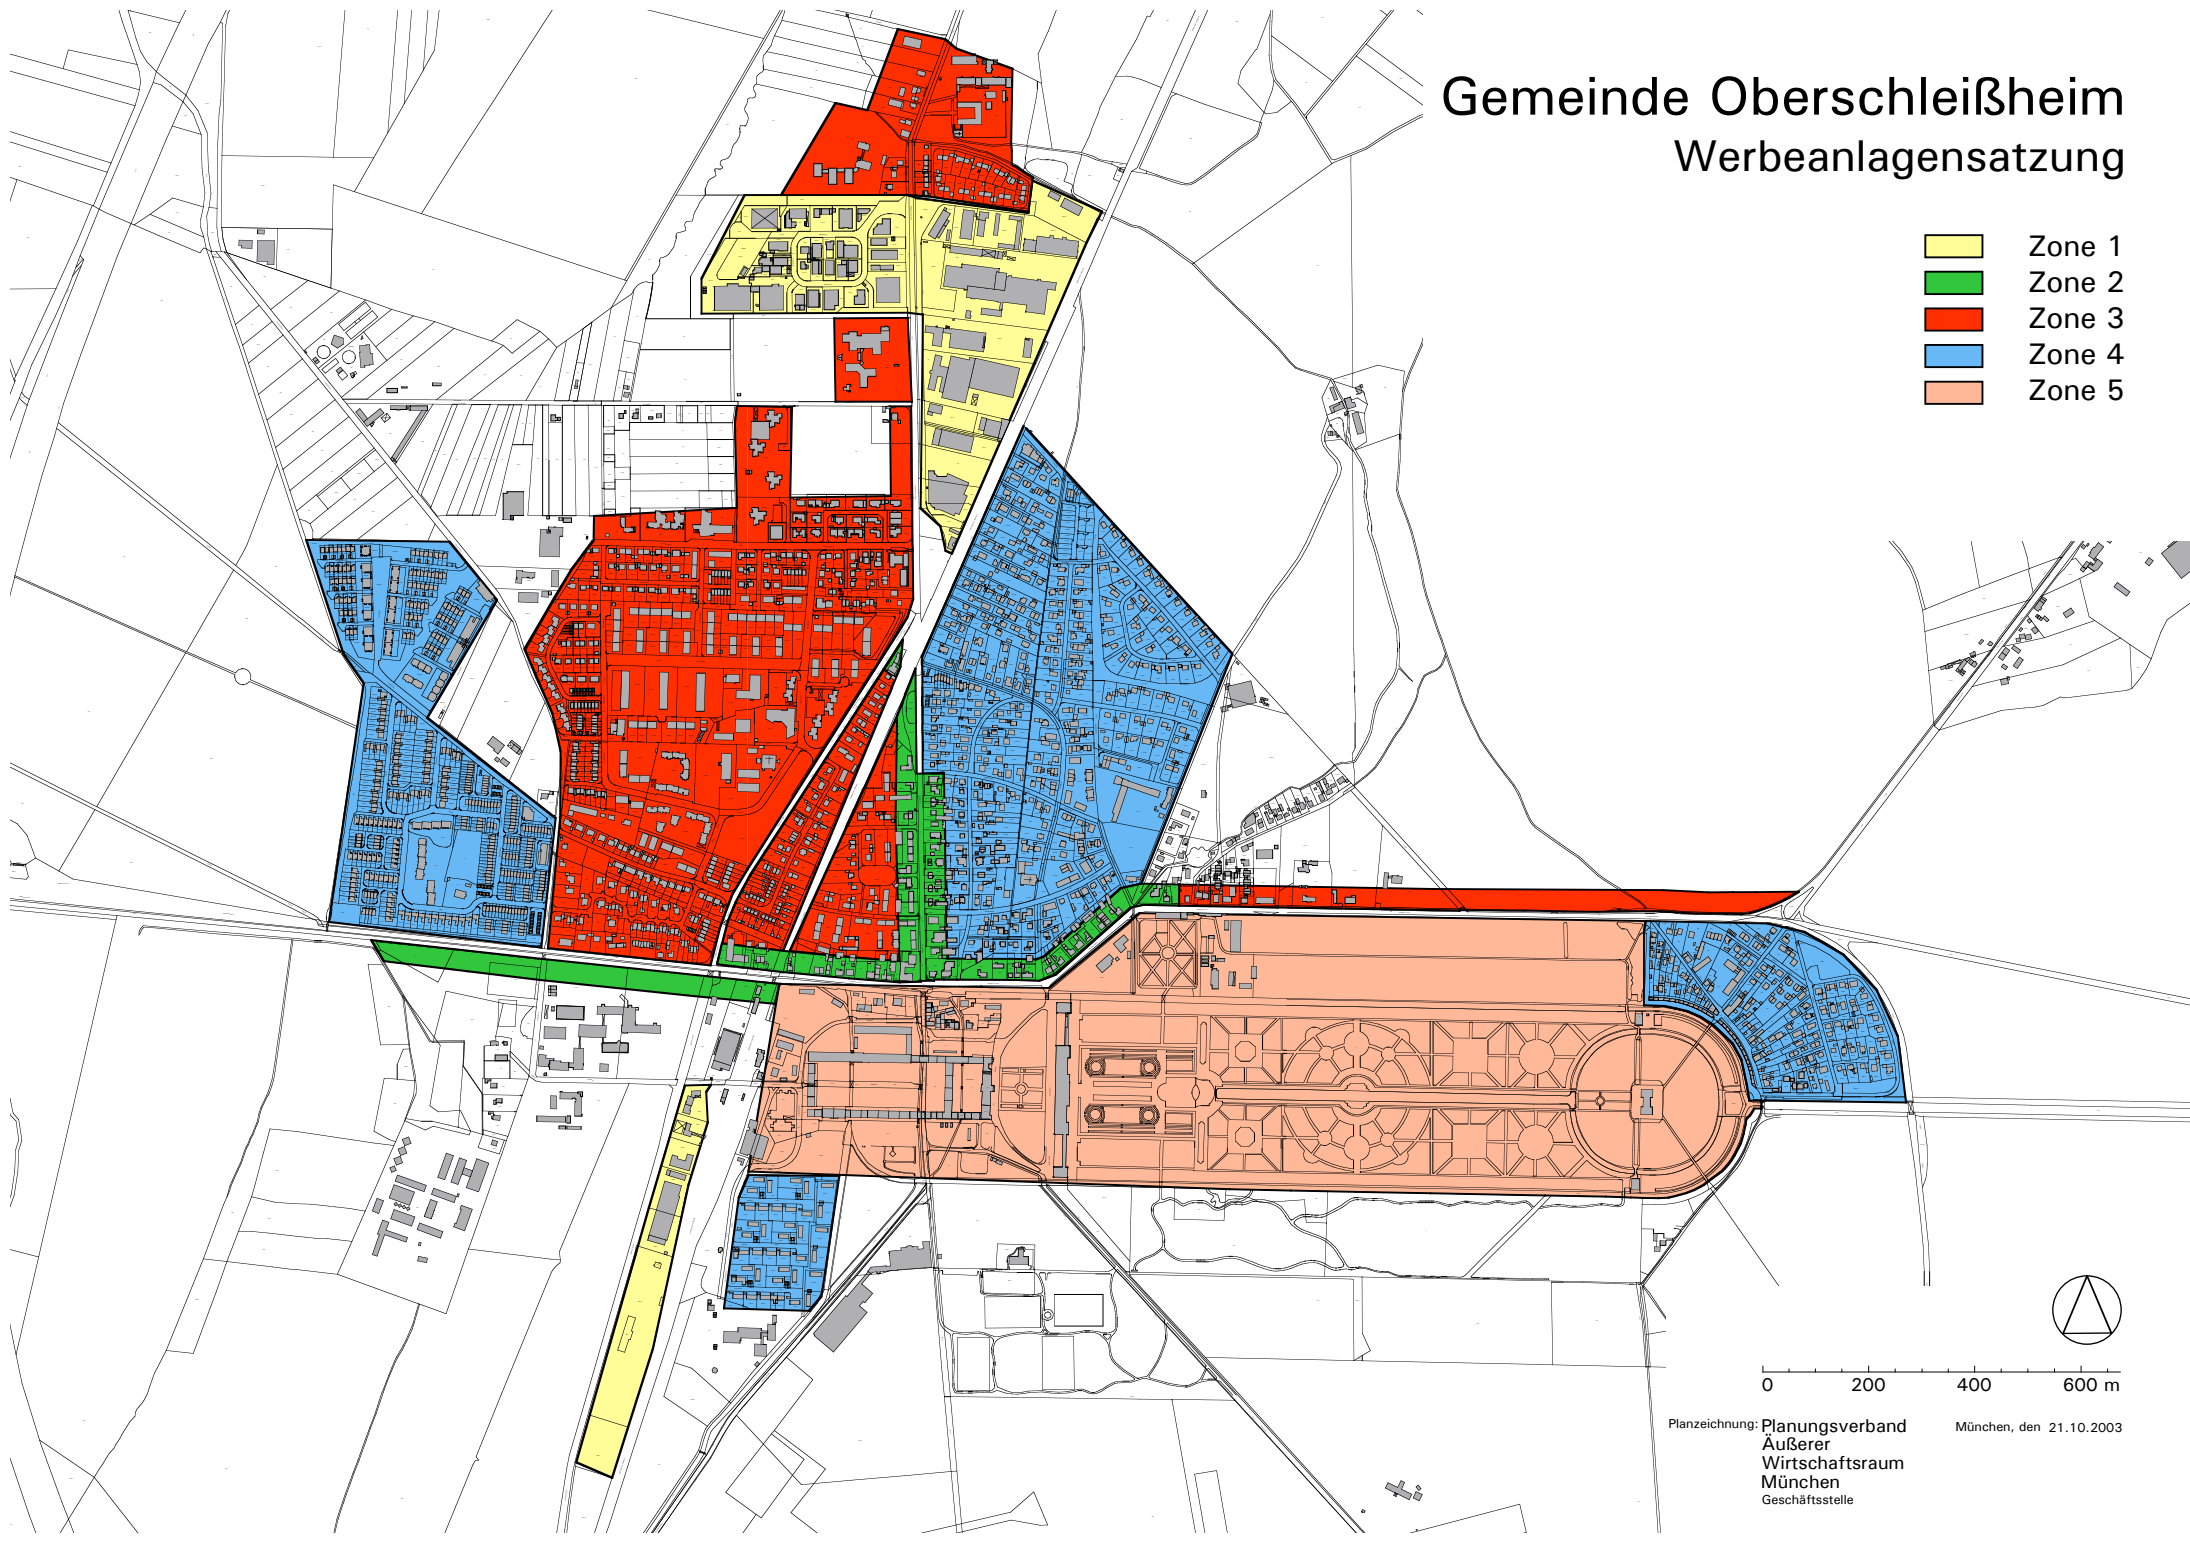

Gemeinde Oberschleißheim

Werbeanlagensatzung

-  Zone 1
-  Zone 2
-  Zone 3
-  Zone 4
-  Zone 5

0 200 400 600 m

Planzeichnung: Planungsverband
Äußerer
Wirtschaftsraum
München
Geschäftsstelle München, den 21.10.2003