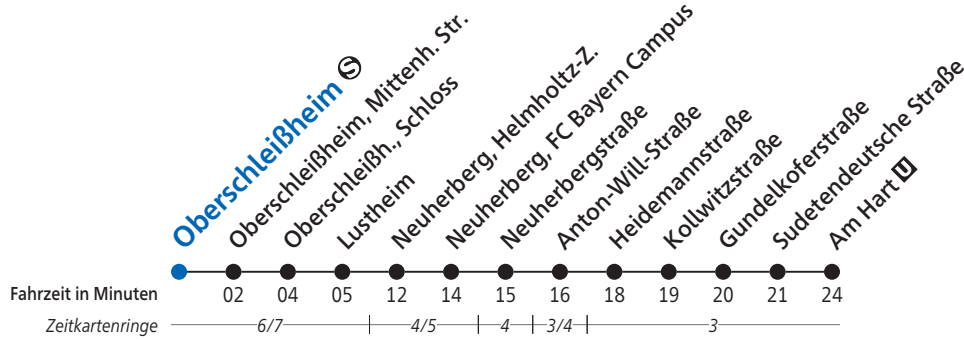

### Oberschleißheim

Uhr	Montag - Freitag			Uhr
5				5
6	01	21	41	6
7	01	21	41	7
8	01	21	41 <sup>1</sup>	8
9	01	41		9
10	41			10
11	41			11
12	41			12
13	41			13
14	41			14
15	01	21	41	15
16	01	21	41	16
17	01	21	41	17
18	01	21	41 <sup>1</sup>	18
19	01			19
20	01			20
21	01 <sup>1</sup>			21
22				22
23				23

1=bis Am Hart 

Samstag, Sonn- und Feiertag kein Betrieb