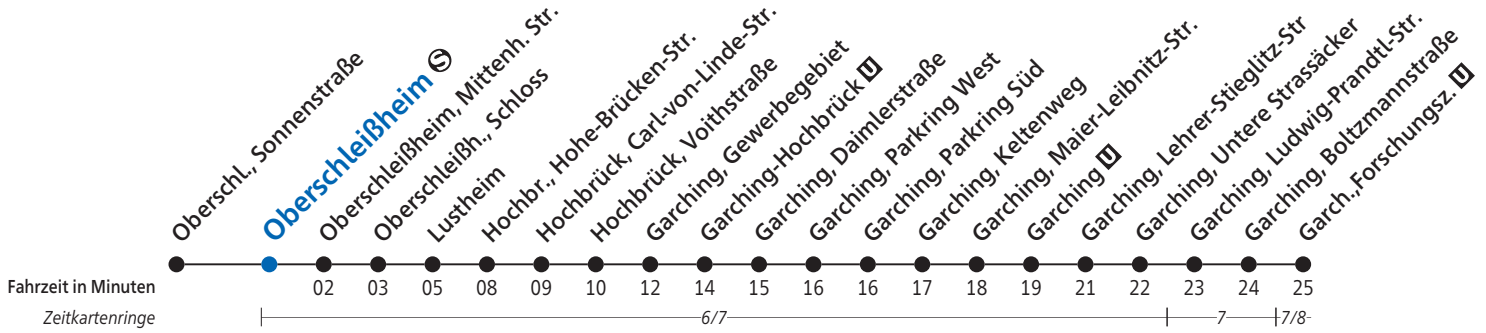

Sonnenstraße - Oberschleißheim ☉ - Garching-Hochbrück U -
Garching U - Garching-Forschungszentrum U

Oberschleißheim ☉

Uhr	Montag - Freitag	Samstag	Sonn- und Feiertag	Uhr
5	50			5
6	10 30 50	10 50		6
7	10 30 50	30		7
8	10 30 50	10 50	10 50	8
9	10 30 50	30	30	9
10	10 30 50	10 50	10 50	10
11	10 30 50	30	30	11
12	10 30 50	10 50	10 50	12
13	10 30 50	30	30	13
14	10 30 50	10 50	10 50	14
15	10 30 50	30	30	15
16	10 30 50	10 50	10 50	16
17	10 30 50	30	30	17
18	10 30 50	10 50	10 50	18
19	10 30 50	30	30	19
20	10 30 50	10 50	10 50	20
21	30	30		21
22	10 50	10 50		22
23	30	30		23