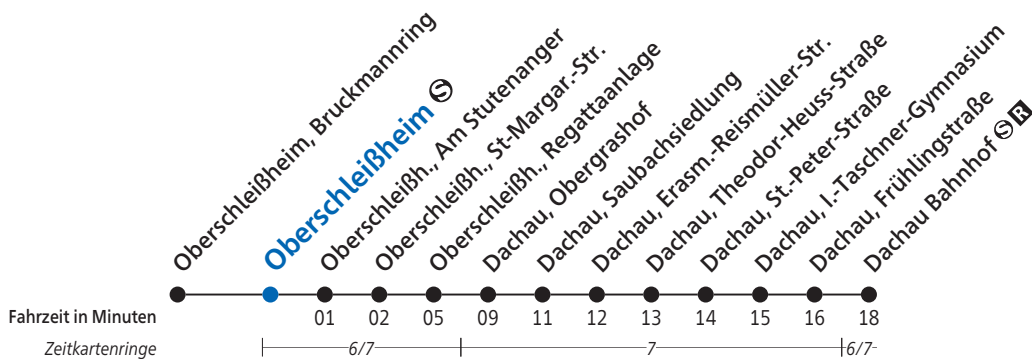

Oberschleißheim

Uhr	Montag - Freitag	Uhr
5		5
6	40	6
7	40	7
8	40	8
9	40	9
10	40	10
11	40	11
12	40	12
13	40	13
14	40	14
15	40	15
16	40	16
17	40	17
18	40	18
19	40	19
20	40	20
21		21
22		22
23		23

Samstag, Sonn- und Feiertag kein Betrieb